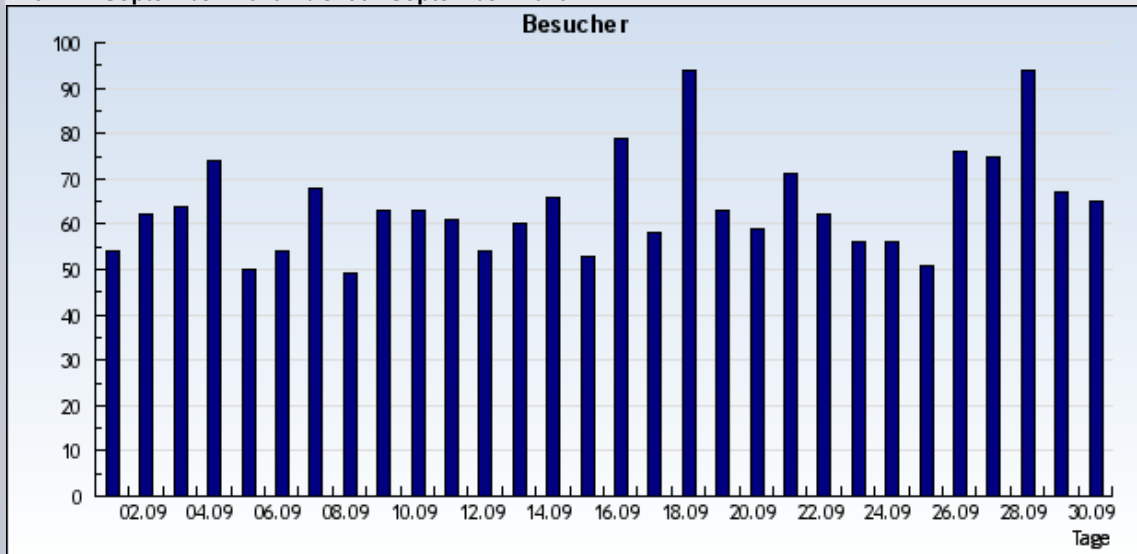

Statistik: Besucher
Auswertung: sen-se-ev-frankfurt.de
Zeitraum: vom 1. September 2010 bis 30. September 2010

vom 1. September 2010 bis 30. September 2010

vom 1. September 2010 bis 30. September 2010

Datum	KW	Tag	Besucher
1.9.2010	35	Mittwoch	54
2.9.2010	35	Donnerstag	62
3.9.2010	35	Freitag	64
4.9.2010	35	Samstag	74
5.9.2010	35	Sonntag	50
6.9.2010	36	Montag	54
7.9.2010	36	Dienstag	68
8.9.2010	36	Mittwoch	49
9.9.2010	36	Donnerstag	63
10.9.2010	36	Freitag	63
11.9.2010	36	Samstag	61
12.9.2010	36	Sonntag	54
13.9.2010	37	Montag	60
14.9.2010	37	Dienstag	66
15.9.2010	37	Mittwoch	53
16.9.2010	37	Donnerstag	79
17.9.2010	37	Freitag	58
18.9.2010	37	Samstag	94
19.9.2010	37	Sonntag	63
20.9.2010	38	Montag	59
21.9.2010	38	Dienstag	71
22.9.2010	38	Mittwoch	62
23.9.2010	38	Donnerstag	56
24.9.2010	38	Freitag	56
25.9.2010	38	Samstag	51
26.9.2010	38	Sonntag	76
27.9.2010	39	Montag	75
28.9.2010	39	Dienstag	94
29.9.2010	39	Mittwoch	67
30.9.2010	39	Donnerstag	65

Insgesamt: 1921 Besucher