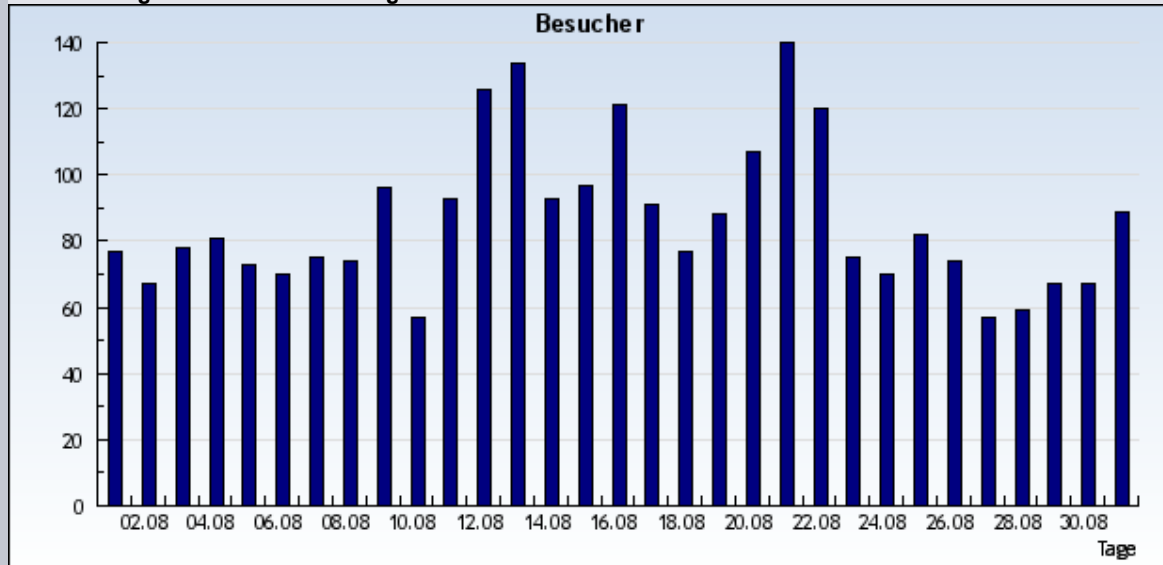

Statistik: Besucher
Auswertung: sen-se-ev-frankfurt.de
Zeitraum: vom 1. August 2010 bis 31. August 2010

vom 1. August 2010 bis 31. August 2010

vom 1. August 2010 bis 31. August 2010

Datum	KW	Tag	Besucher
1.8.2010	30	Sonntag	77
2.8.2010	31	Montag	67
3.8.2010	31	Dienstag	78
4.8.2010	31	Mittwoch	81
5.8.2010	31	Donnerstag	73
6.8.2010	31	Freitag	70
7.8.2010	31	Samstag	75
8.8.2010	31	Sonntag	74
9.8.2010	32	Montag	96
10.8.2010	32	Dienstag	57
11.8.2010	32	Mittwoch	93
12.8.2010	32	Donnerstag	126
13.8.2010	32	Freitag	134
14.8.2010	32	Samstag	93
15.8.2010	32	Sonntag	97
16.8.2010	33	Montag	121
17.8.2010	33	Dienstag	91
18.8.2010	33	Mittwoch	77
19.8.2010	33	Donnerstag	88
20.8.2010	33	Freitag	107
21.8.2010	33	Samstag	140
22.8.2010	33	Sonntag	120
23.8.2010	34	Montag	75
24.8.2010	34	Dienstag	70
25.8.2010	34	Mittwoch	82
26.8.2010	34	Donnerstag	74
27.8.2010	34	Freitag	57
28.8.2010	34	Samstag	59
29.8.2010	34	Sonntag	67
30.8.2010	35	Montag	67
31.8.2010	35	Dienstag	89
Insgesamt: 2675 Besucher			