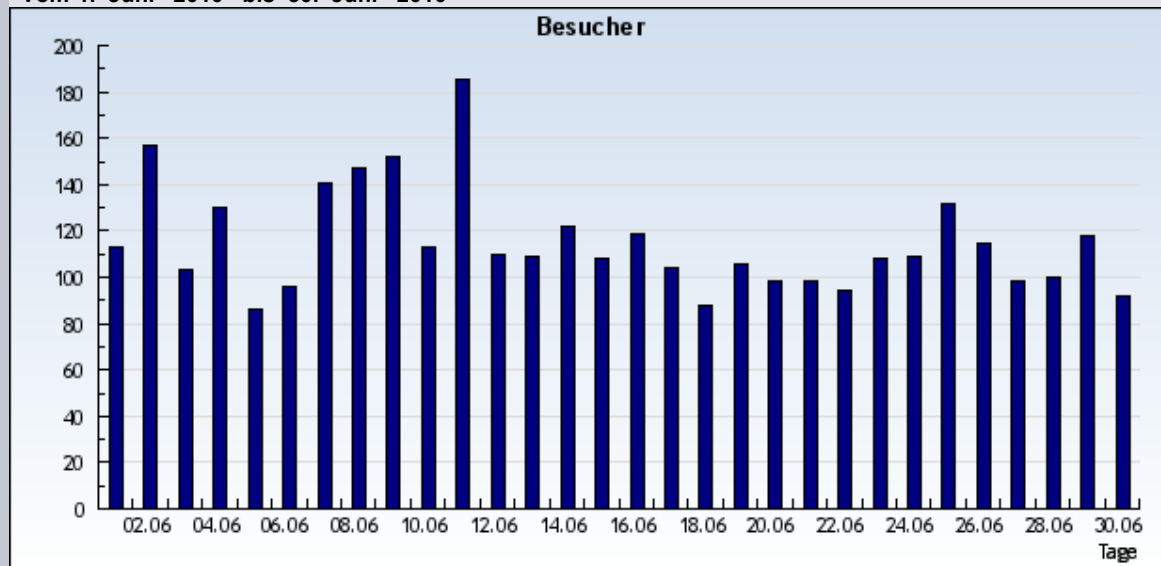

Statistik: Besucher
Auswertung: sen-se-ev-frankfurt.de
Zeitraum: vom 1. Juni 2010 bis 30. Juni 2010

vom 1. Juni 2010 bis 30. Juni 2010

vom 1. Juni 2010 bis 30. Juni 2010

Datum	KW	Tag	Besucher
1.6.2010	22	Dienstag	113
2.6.2010	22	Mittwoch	157
3.6.2010	22	Donnerstag	103
4.6.2010	22	Freitag	130
5.6.2010	22	Samstag	86
6.6.2010	22	Sonntag	96
7.6.2010	23	Montag	141
8.6.2010	23	Dienstag	147
9.6.2010	23	Mittwoch	152
10.6.2010	23	Donnerstag	113
11.6.2010	23	Freitag	185
12.6.2010	23	Samstag	110
13.6.2010	23	Sonntag	109
14.6.2010	24	Montag	122
15.6.2010	24	Dienstag	108
16.6.2010	24	Mittwoch	119
17.6.2010	24	Donnerstag	104
18.6.2010	24	Freitag	88
19.6.2010	24	Samstag	106
20.6.2010	24	Sonntag	98
21.6.2010	25	Montag	98
22.6.2010	25	Dienstag	94
23.6.2010	25	Mittwoch	108
24.6.2010	25	Donnerstag	109
25.6.2010	25	Freitag	132
26.6.2010	25	Samstag	115
27.6.2010	25	Sonntag	98
28.6.2010	26	Montag	100
29.6.2010	26	Dienstag	118
30.6.2010	26	Mittwoch	92

Insgesamt: 3451 Besucher