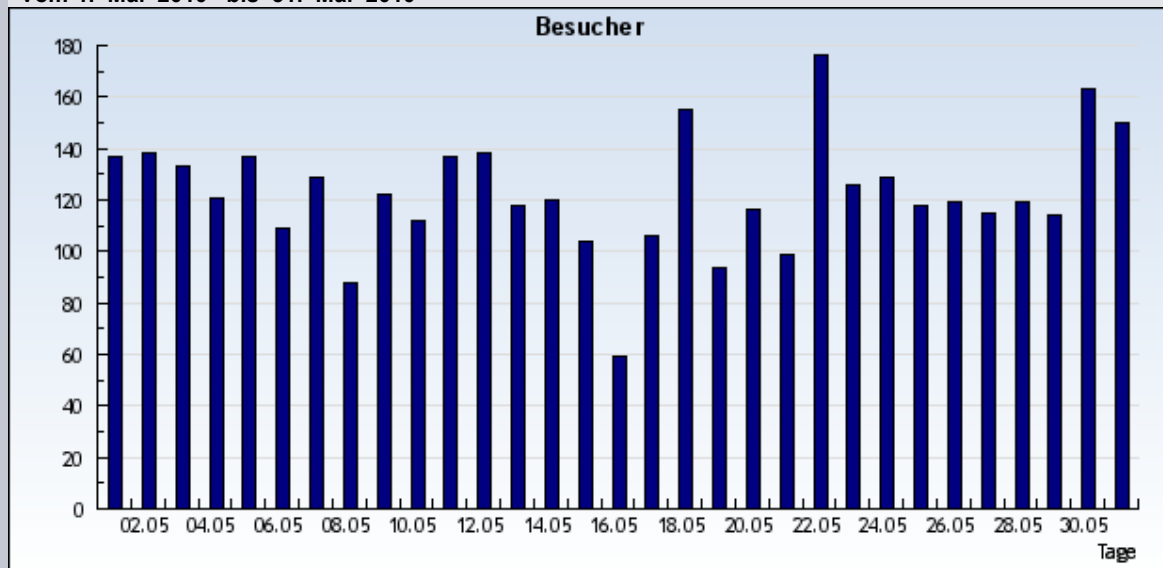

Statistik: Besucher
Auswertung: sen-se-ev-frankfurt.de
Zeitraum: vom 1. Mai 2010 bis 31. Mai 2010

vom 1. Mai 2010 bis 31. Mai 2010

vom 1. Mai 2010 bis 31. Mai 2010

Datum	KW	Tag	Besucher
1.5.2010	17	Samstag	137
2.5.2010	17	Sonntag	138
3.5.2010	18	Montag	133
4.5.2010	18	Dienstag	121
5.5.2010	18	Mittwoch	137
6.5.2010	18	Donnerstag	109
7.5.2010	18	Freitag	129
8.5.2010	18	Samstag	88
9.5.2010	18	Sonntag	122
10.5.2010	19	Montag	112
11.5.2010	19	Dienstag	137
12.5.2010	19	Mittwoch	138
13.5.2010	19	Donnerstag	118
14.5.2010	19	Freitag	120
15.5.2010	19	Samstag	104
16.5.2010	19	Sonntag	59
17.5.2010	20	Montag	106
18.5.2010	20	Dienstag	155
19.5.2010	20	Mittwoch	94
20.5.2010	20	Donnerstag	116
21.5.2010	20	Freitag	99
22.5.2010	20	Samstag	176
23.5.2010	20	Sonntag	126
24.5.2010	21	Montag	129
25.5.2010	21	Dienstag	118
26.5.2010	21	Mittwoch	119
27.5.2010	21	Donnerstag	115
28.5.2010	21	Freitag	119
29.5.2010	21	Samstag	114
30.5.2010	21	Sonntag	163
31.5.2010	22	Montag	150

Insgesamt: 3801 Besucher