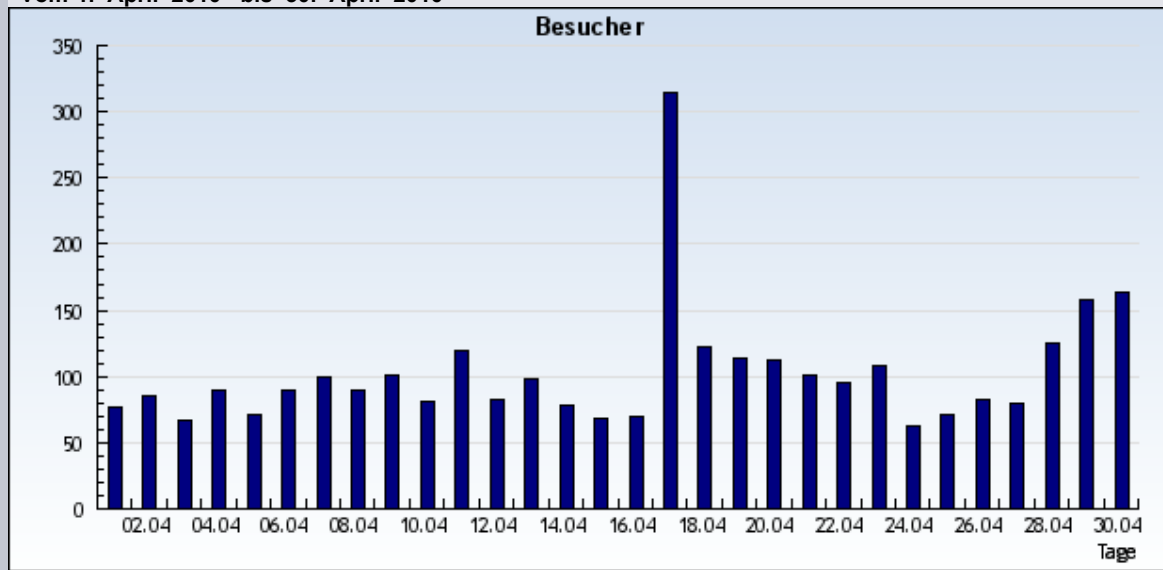

Statistik: Besucher
Auswertung: sen-se-ev-frankfurt.de
Zeitraum: vom 1. April 2010 bis 30. April 2010

vom 1. April 2010 bis 30. April 2010

vom 1. April 2010 bis 30. April 2010

Datum	KW	Tag	Besucher
1.4.2010	13	Donnerstag	77
2.4.2010	13	Freitag	86
3.4.2010	13	Samstag	67
4.4.2010	13	Sonntag	89
5.4.2010	14	Montag	71
6.4.2010	14	Dienstag	90
7.4.2010	14	Mittwoch	99
8.4.2010	14	Donnerstag	89
9.4.2010	14	Freitag	101
10.4.2010	14	Samstag	81
11.4.2010	14	Sonntag	119
12.4.2010	15	Montag	83
13.4.2010	15	Dienstag	98
14.4.2010	15	Mittwoch	78
15.4.2010	15	Donnerstag	69
16.4.2010	15	Freitag	70
17.4.2010	15	Samstag	314
18.4.2010	15	Sonntag	122
19.4.2010	16	Montag	114
20.4.2010	16	Dienstag	113
21.4.2010	16	Mittwoch	101
22.4.2010	16	Donnerstag	95
23.4.2010	16	Freitag	108
24.4.2010	16	Samstag	62
25.4.2010	16	Sonntag	71
26.4.2010	17	Montag	82
27.4.2010	17	Dienstag	79
28.4.2010	17	Mittwoch	125
29.4.2010	17	Donnerstag	158
30.4.2010	17	Freitag	164

Insgesamt: 3075 Besucher