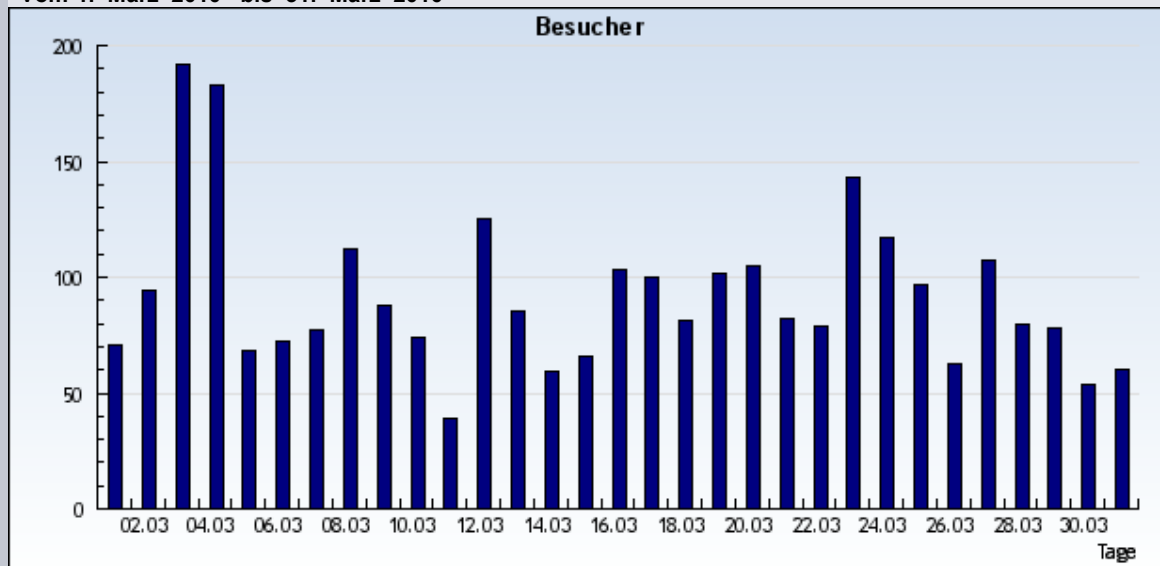

**Statistik: Besucher**  
**Auswertung: sen-se-ev-frankfurt.de**  
**Zeitraum: vom 1. März 2010 bis 31. März 2010**

vom 1. März 2010 bis 31. März 2010

vom 1. März 2010 bis 31. März 2010

Datum	KW	Tag	Besucher
1.3.2010	9	Montag	71
2.3.2010	9	Dienstag	94
3.3.2010	9	Mittwoch	192
4.3.2010	9	Donnerstag	183
5.3.2010	9	Freitag	68
6.3.2010	9	Samstag	72
7.3.2010	9	Sonntag	77
8.3.2010	10	Montag	112
9.3.2010	10	Dienstag	88
10.3.2010	10	Mittwoch	74
11.3.2010	10	Donnerstag	39
12.3.2010	10	Freitag	125
13.3.2010	10	Samstag	85
14.3.2010	10	Sonntag	59
15.3.2010	11	Montag	66
16.3.2010	11	Dienstag	103
17.3.2010	11	Mittwoch	100
18.3.2010	11	Donnerstag	81
19.3.2010	11	Freitag	102
20.3.2010	11	Samstag	105
21.3.2010	11	Sonntag	82
22.3.2010	12	Montag	79
23.3.2010	12	Dienstag	143
24.3.2010	12	Mittwoch	117
25.3.2010	12	Donnerstag	97
26.3.2010	12	Freitag	63
27.3.2010	12	Samstag	107
28.3.2010	12	Sonntag	80
29.3.2010	13	Montag	78
30.3.2010	13	Dienstag	54
31.3.2010	13	Mittwoch	60

**Insgesamt: 2856 Besucher**