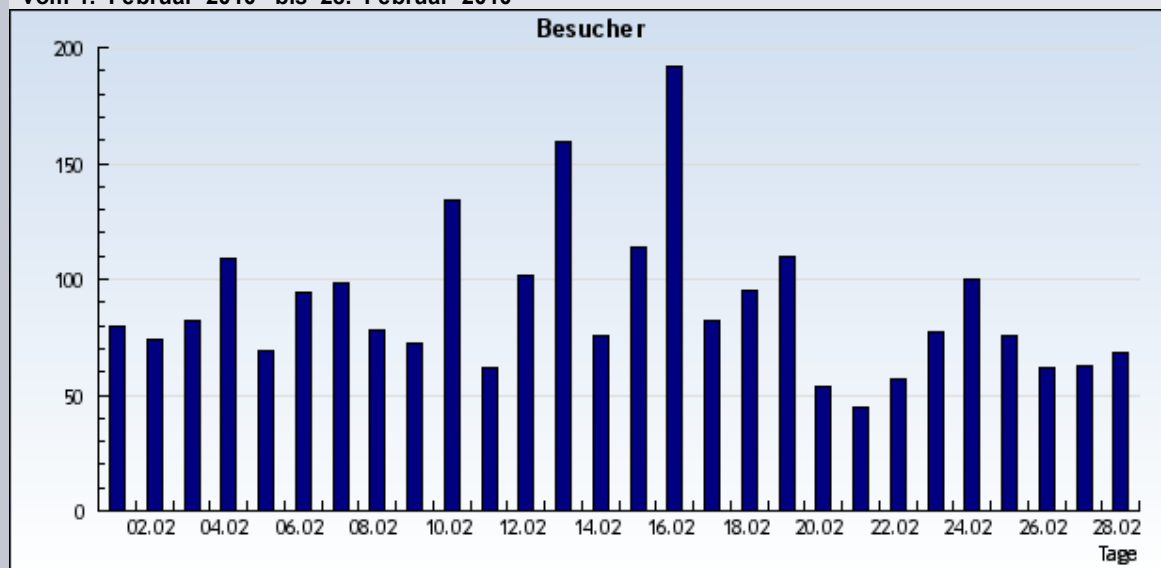

**Statistik: Besucher**  
**Auswertung: sen-se-ev-frankfurt.de**  
**Zeitraum: vom 1. Februar 2010 bis 28. Februar 2010**

vom 1. Februar 2010 bis 28. Februar 2010

vom 1. Februar 2010 bis 28. Februar 2010

Datum	KW	Tag	Besucher
1.2.2010	5	Montag	80
2.2.2010	5	Dienstag	74
3.2.2010	5	Mittwoch	82
4.2.2010	5	Donnerstag	109
5.2.2010	5	Freitag	69
6.2.2010	5	Samstag	94
7.2.2010	5	Sonntag	98
8.2.2010	6	Montag	78
9.2.2010	6	Dienstag	72
10.2.2010	6	Mittwoch	134
11.2.2010	6	Donnerstag	62
12.2.2010	6	Freitag	102
13.2.2010	6	Samstag	159
14.2.2010	6	Sonntag	76
15.2.2010	7	Montag	114
16.2.2010	7	Dienstag	192
17.2.2010	7	Mittwoch	82
18.2.2010	7	Donnerstag	95
19.2.2010	7	Freitag	110
20.2.2010	7	Samstag	54
21.2.2010	7	Sonntag	45
22.2.2010	8	Montag	57
23.2.2010	8	Dienstag	77
24.2.2010	8	Mittwoch	100
25.2.2010	8	Donnerstag	76
26.2.2010	8	Freitag	62
27.2.2010	8	Samstag	63
28.2.2010	8	Sonntag	68
<b>Insgesamt: 2484 Besucher</b>			