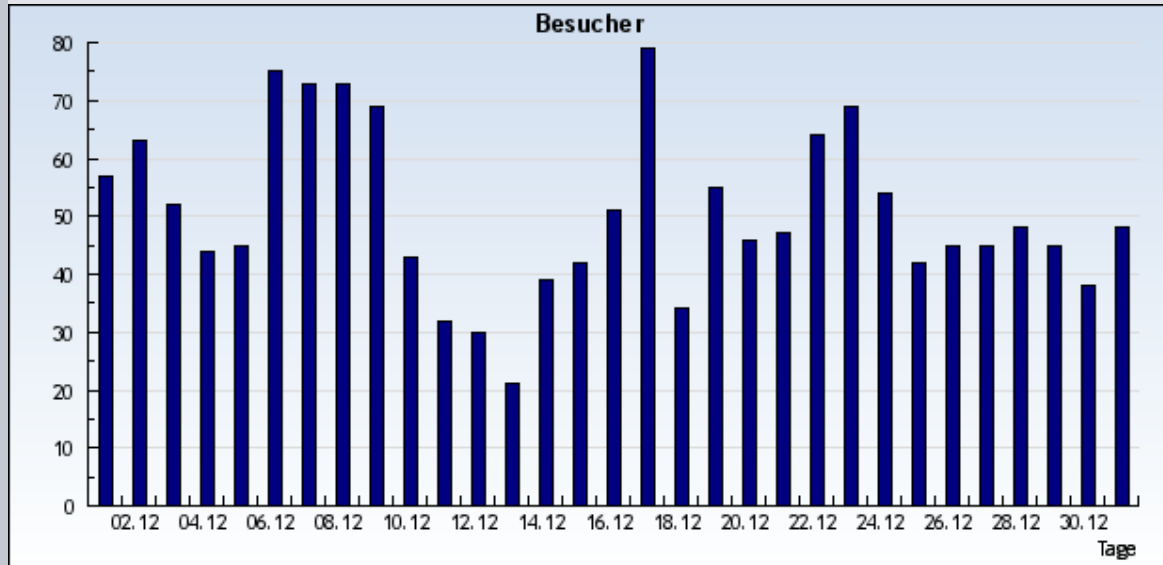

**Statistik: Besucher**  
**Auswertung: sen-se-ev-frankfurt.de**  
**Zeitraum: vom 1. Dezember 2009 bis 31. Dezember 2009**

vom 1. Dezember 2009 bis 31. Dezember 2009

vom 1. Dezember 2009 bis 31. Dezember 2009

Datum	KW	Tag	Besucher
1.12.2009	49	Dienstag	57
2.12.2009	49	Mittwoch	63
3.12.2009	49	Donnerstag	52
4.12.2009	49	Freitag	44
5.12.2009	49	Samstag	45
6.12.2009	49	Sonntag	75
7.12.2009	50	Montag	73
8.12.2009	50	Dienstag	73
9.12.2009	50	Mittwoch	69
10.12.2009	50	Donnerstag	43
11.12.2009	50	Freitag	32
12.12.2009	50	Samstag	30
13.12.2009	50	Sonntag	21
14.12.2009	51	Montag	39
15.12.2009	51	Dienstag	42
16.12.2009	51	Mittwoch	51
17.12.2009	51	Donnerstag	79
18.12.2009	51	Freitag	34
19.12.2009	51	Samstag	55
20.12.2009	51	Sonntag	46
21.12.2009	52	Montag	47
22.12.2009	52	Dienstag	64
23.12.2009	52	Mittwoch	69
24.12.2009	52	Donnerstag	54
25.12.2009	52	Freitag	42
26.12.2009	52	Samstag	45
27.12.2009	52	Sonntag	45
28.12.2009	53	Montag	48
29.12.2009	53	Dienstag	45
30.12.2009	53	Mittwoch	38
31.12.2009	53	Donnerstag	48
<b>Insgesamt: 1568 Besucher</b>			