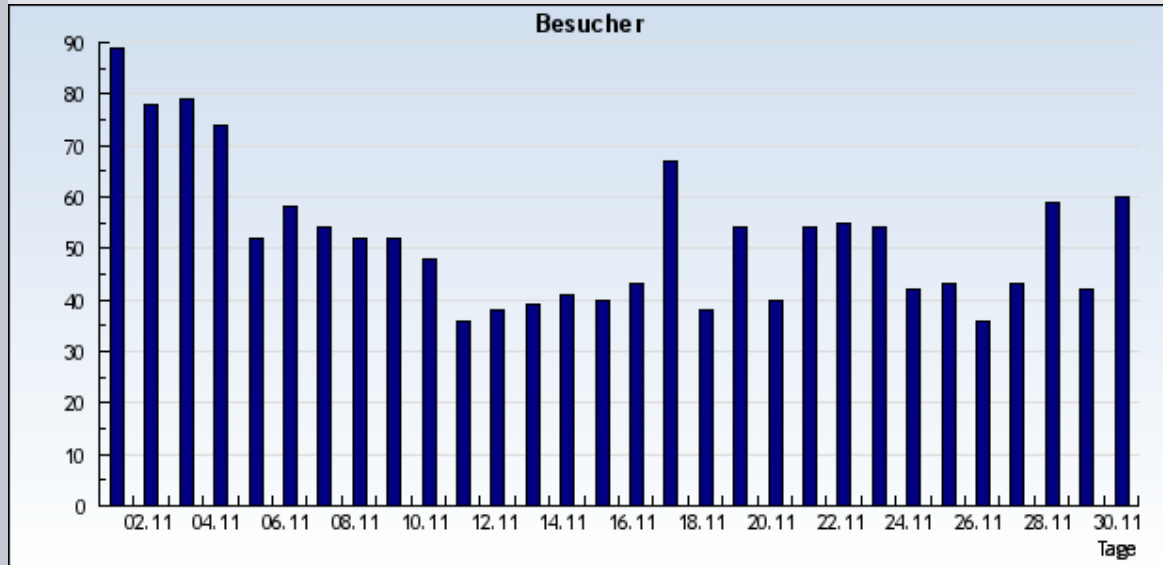

Statistik: Besucher
Auswertung: sen-se-ev-frankfurt.de
Zeitraum: vom 1. November 2009 bis 30. November 2009

vom 1. November 2009 bis 30. November 2009

vom 1. November 2009 bis 30. November 2009

Datum	KW	Tag	Besucher
1.11.2009	44	Sonntag	89
2.11.2009	45	Montag	78
3.11.2009	45	Dienstag	79
4.11.2009	45	Mittwoch	74
5.11.2009	45	Donnerstag	52
6.11.2009	45	Freitag	58
7.11.2009	45	Samstag	54
8.11.2009	45	Sonntag	52
9.11.2009	46	Montag	52
10.11.2009	46	Dienstag	48
11.11.2009	46	Mittwoch	36
12.11.2009	46	Donnerstag	38
13.11.2009	46	Freitag	39
14.11.2009	46	Samstag	41
15.11.2009	46	Sonntag	40
16.11.2009	47	Montag	43
17.11.2009	47	Dienstag	67
18.11.2009	47	Mittwoch	38
19.11.2009	47	Donnerstag	54
20.11.2009	47	Freitag	40
21.11.2009	47	Samstag	54
22.11.2009	47	Sonntag	55
23.11.2009	48	Montag	54
24.11.2009	48	Dienstag	42
25.11.2009	48	Mittwoch	43
26.11.2009	48	Donnerstag	36
27.11.2009	48	Freitag	43
28.11.2009	48	Samstag	59
29.11.2009	48	Sonntag	42
30.11.2009	49	Montag	60

Insgesamt: 1560 Besucher