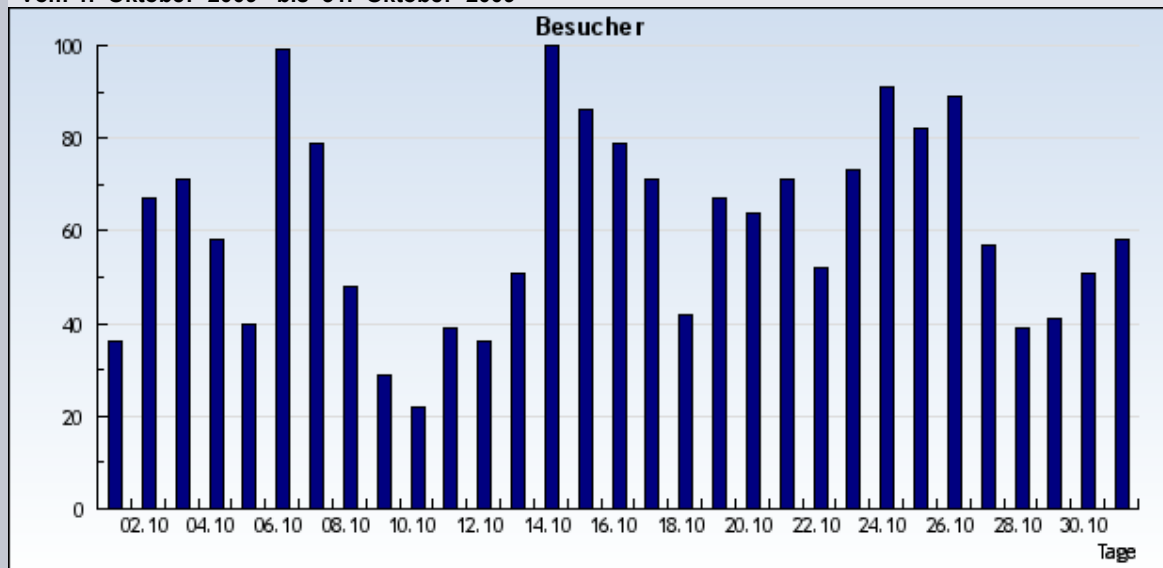

Statistik: Besucher
Auswertung: sen-se-ev-frankfurt.de
Zeitraum: vom 1. Oktober 2009 bis 31. Oktober 2009

vom 1. Oktober 2009 bis 31. Oktober 2009

vom 1. Oktober 2009 bis 31. Oktober 2009

Datum	KW	Tag	Besucher
1.10.2009	40	Donnerstag	36
2.10.2009	40	Freitag	67
3.10.2009	40	Samstag	71
4.10.2009	40	Sonntag	58
5.10.2009	41	Montag	40
6.10.2009	41	Dienstag	99
7.10.2009	41	Mittwoch	79
8.10.2009	41	Donnerstag	48
9.10.2009	41	Freitag	29
10.10.2009	41	Samstag	22
11.10.2009	41	Sonntag	39
12.10.2009	42	Montag	36
13.10.2009	42	Dienstag	51
14.10.2009	42	Mittwoch	100
15.10.2009	42	Donnerstag	86
16.10.2009	42	Freitag	79
17.10.2009	42	Samstag	71
18.10.2009	42	Sonntag	42
19.10.2009	43	Montag	67
20.10.2009	43	Dienstag	64
21.10.2009	43	Mittwoch	71
22.10.2009	43	Donnerstag	52
23.10.2009	43	Freitag	73
24.10.2009	43	Samstag	91
25.10.2009	43	Sonntag	82
26.10.2009	44	Montag	89
27.10.2009	44	Dienstag	57
28.10.2009	44	Mittwoch	39
29.10.2009	44	Donnerstag	41
30.10.2009	44	Freitag	51
31.10.2009	44	Samstag	58
Insgesamt: 1888 Besucher			