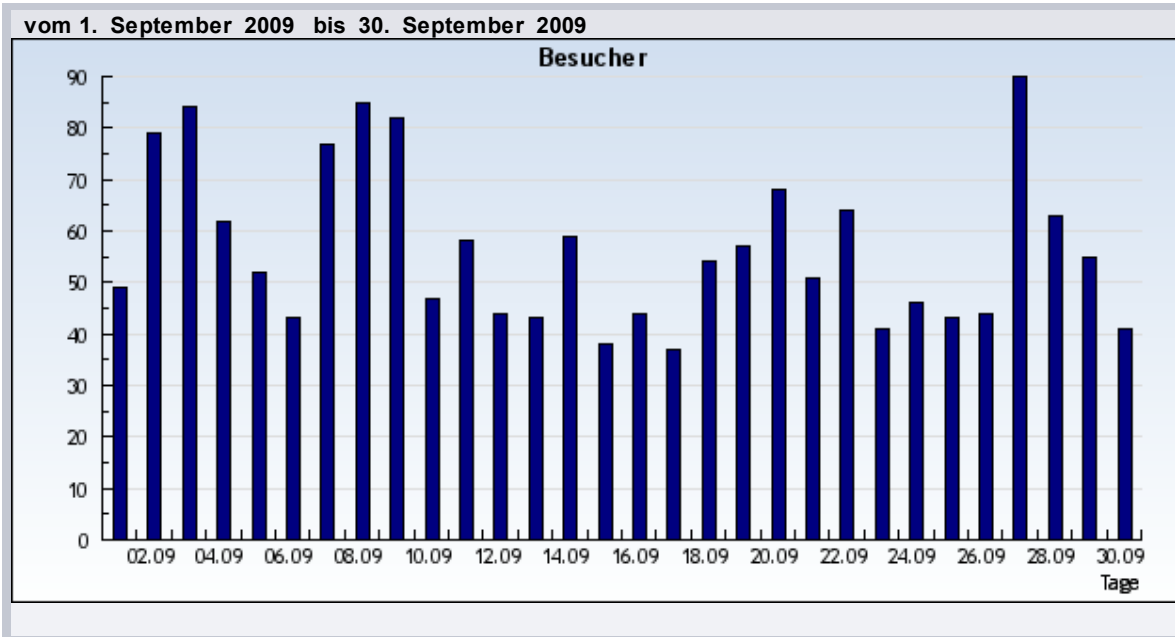

**Statistik: Besucher**  
**Auswertung: sen-se-ev-frankfurt.de**  
**Zeitraum: vom 1. September 2009 bis 30. September 2009**

vom 1. September 2009 bis 30. September 2009

Datum	KW	Tag	Besucher
1.9.2009	36	Dienstag	49
2.9.2009	36	Mittwoch	79
3.9.2009	36	Donnerstag	84
4.9.2009	36	Freitag	62
5.9.2009	36	Samstag	52
6.9.2009	36	Sonntag	43
7.9.2009	37	Montag	77
8.9.2009	37	Dienstag	85
9.9.2009	37	Mittwoch	82
10.9.2009	37	Donnerstag	47
11.9.2009	37	Freitag	58
12.9.2009	37	Samstag	44
13.9.2009	37	Sonntag	43
14.9.2009	38	Montag	59
15.9.2009	38	Dienstag	38
16.9.2009	38	Mittwoch	44
17.9.2009	38	Donnerstag	37
18.9.2009	38	Freitag	54
19.9.2009	38	Samstag	57
20.9.2009	38	Sonntag	68
21.9.2009	39	Montag	51
22.9.2009	39	Dienstag	64
23.9.2009	39	Mittwoch	41
24.9.2009	39	Donnerstag	46
25.9.2009	39	Freitag	43
26.9.2009	39	Samstag	44
27.9.2009	39	Sonntag	90
28.9.2009	40	Montag	63
29.9.2009	40	Dienstag	55
30.9.2009	40	Mittwoch	41

**Insgesamt: 1700 Besucher**