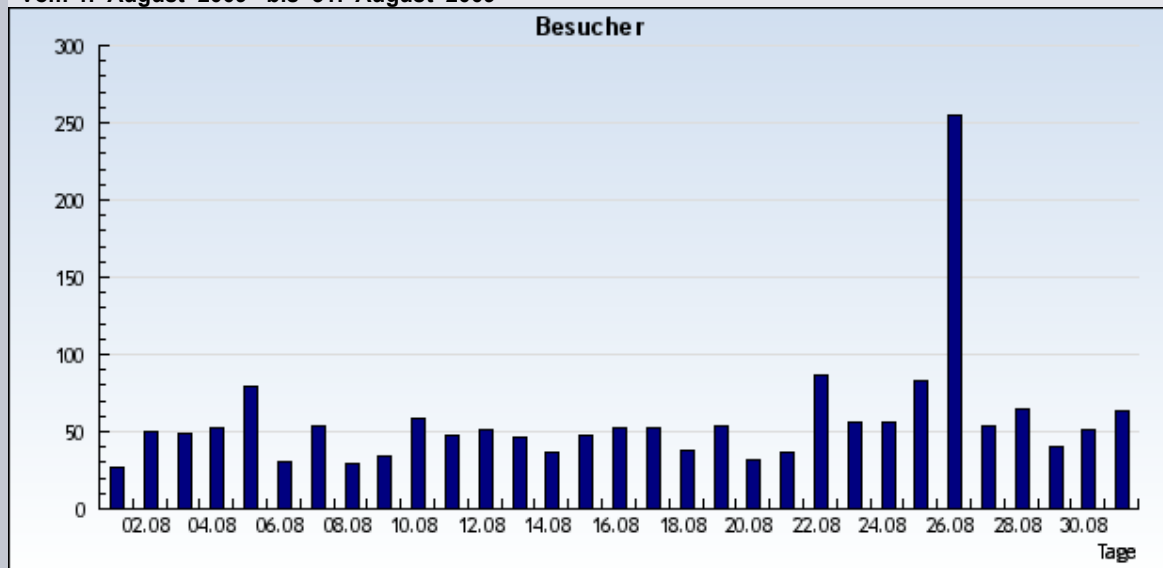

Statistik: Besucher
Auswertung: sen-se-ev-frankfurt.de
Zeitraum: vom 1. August 2009 bis 31. August 2009

vom 1. August 2009 bis 31. August 2009

vom 1. August 2009 bis 31. August 2009

Datum	KW	Tag	Besucher
1.8.2009	31	Samstag	27
2.8.2009	31	Sonntag	50
3.8.2009	32	Montag	49
4.8.2009	32	Dienstag	52
5.8.2009	32	Mittwoch	79
6.8.2009	32	Donnerstag	30
7.8.2009	32	Freitag	54
8.8.2009	32	Samstag	29
9.8.2009	32	Sonntag	34
10.8.2009	33	Montag	58
11.8.2009	33	Dienstag	48
12.8.2009	33	Mittwoch	51
13.8.2009	33	Donnerstag	46
14.8.2009	33	Freitag	37
15.8.2009	33	Samstag	47
16.8.2009	33	Sonntag	53
17.8.2009	34	Montag	53
18.8.2009	34	Dienstag	38
19.8.2009	34	Mittwoch	54
20.8.2009	34	Donnerstag	32
21.8.2009	34	Freitag	36
22.8.2009	34	Samstag	86
23.8.2009	34	Sonntag	56
24.8.2009	35	Montag	56
25.8.2009	35	Dienstag	83
26.8.2009	35	Mittwoch	255
27.8.2009	35	Donnerstag	54
28.8.2009	35	Freitag	65
29.8.2009	35	Samstag	40
30.8.2009	35	Sonntag	51
31.8.2009	36	Montag	63
Insgesamt: 1766 Besucher			