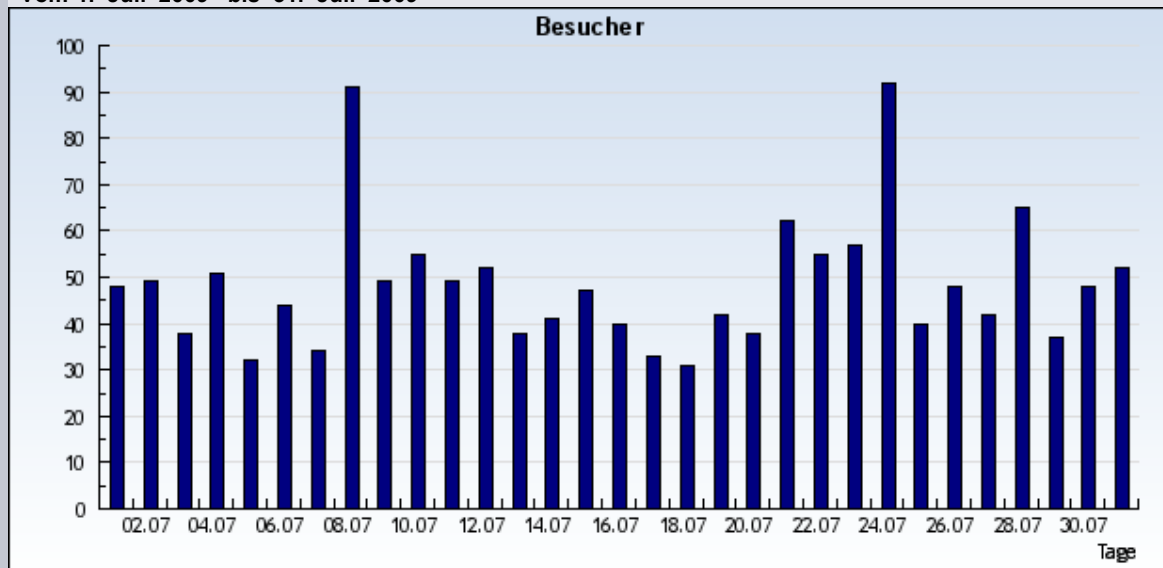

Statistik: Besucher
Auswertung: sen-se-ev-frankfurt.de
Zeitraum: vom 1. Juli 2009 bis 31. Juli 2009

vom 1. Juli 2009 bis 31. Juli 2009

vom 1. Juli 2009 bis 31. Juli 2009

Datum	KW	Tag	Besucher
1.7.2009	27	Mittwoch	48
2.7.2009	27	Donnerstag	49
3.7.2009	27	Freitag	38
4.7.2009	27	Samstag	51
5.7.2009	27	Sonntag	32
6.7.2009	28	Montag	44
7.7.2009	28	Dienstag	34
8.7.2009	28	Mittwoch	91
9.7.2009	28	Donnerstag	49
10.7.2009	28	Freitag	55
11.7.2009	28	Samstag	49
12.7.2009	28	Sonntag	52
13.7.2009	29	Montag	38
14.7.2009	29	Dienstag	41
15.7.2009	29	Mittwoch	47
16.7.2009	29	Donnerstag	40
17.7.2009	29	Freitag	33
18.7.2009	29	Samstag	31
19.7.2009	29	Sonntag	42
20.7.2009	30	Montag	38
21.7.2009	30	Dienstag	62
22.7.2009	30	Mittwoch	55
23.7.2009	30	Donnerstag	57
24.7.2009	30	Freitag	92
25.7.2009	30	Samstag	40
26.7.2009	30	Sonntag	48
27.7.2009	31	Montag	42
28.7.2009	31	Dienstag	65
29.7.2009	31	Mittwoch	37
30.7.2009	31	Donnerstag	48
31.7.2009	31	Freitag	52

Insgesamt: 1500 Besucher