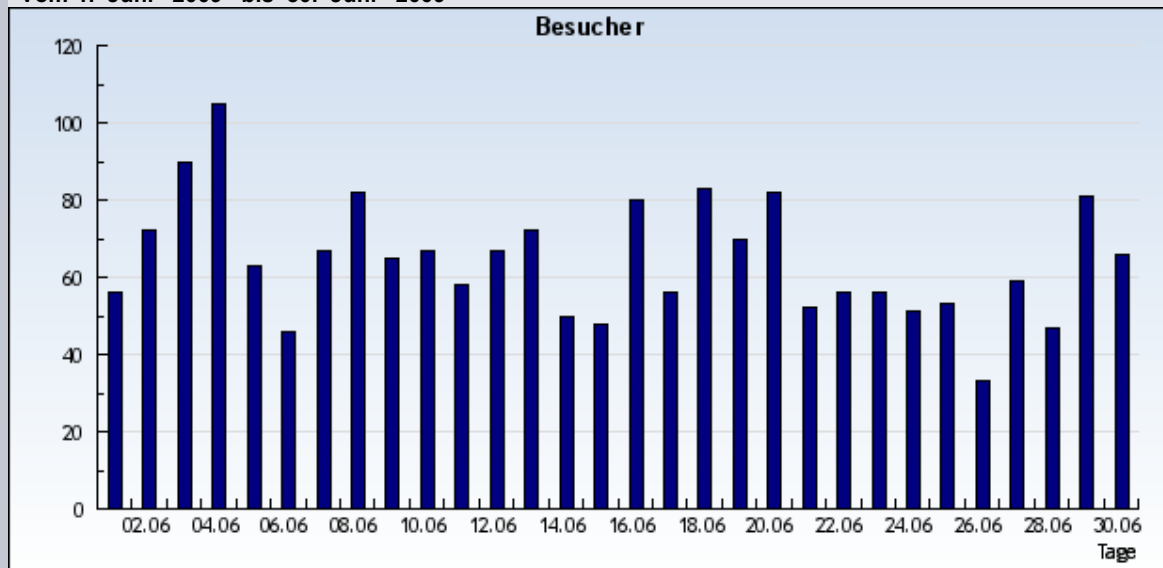

**Statistik: Besucher**  
**Auswertung: sen-se-ev-frankfurt.de**  
**Zeitraum: vom 1. Juni 2009 bis 30. Juni 2009**

vom 1. Juni 2009 bis 30. Juni 2009

vom 1. Juni 2009 bis 30. Juni 2009

Datum	KW	Tag	Besucher
1.6.2009	23	Montag	56
2.6.2009	23	Dienstag	72
3.6.2009	23	Mittwoch	90
4.6.2009	23	Donnerstag	105
5.6.2009	23	Freitag	63
6.6.2009	23	Samstag	46
7.6.2009	23	Sonntag	67
8.6.2009	24	Montag	82
9.6.2009	24	Dienstag	65
10.6.2009	24	Mittwoch	67
11.6.2009	24	Donnerstag	58
12.6.2009	24	Freitag	67
13.6.2009	24	Samstag	72
14.6.2009	24	Sonntag	50
15.6.2009	25	Montag	48
16.6.2009	25	Dienstag	80
17.6.2009	25	Mittwoch	56
18.6.2009	25	Donnerstag	83
19.6.2009	25	Freitag	70
20.6.2009	25	Samstag	82
21.6.2009	25	Sonntag	52
22.6.2009	26	Montag	56
23.6.2009	26	Dienstag	56
24.6.2009	26	Mittwoch	51
25.6.2009	26	Donnerstag	53
26.6.2009	26	Freitag	33
27.6.2009	26	Samstag	59
28.6.2009	26	Sonntag	47
29.6.2009	27	Montag	81
30.6.2009	27	Dienstag	66

**Insgesamt: 1933 Besucher**