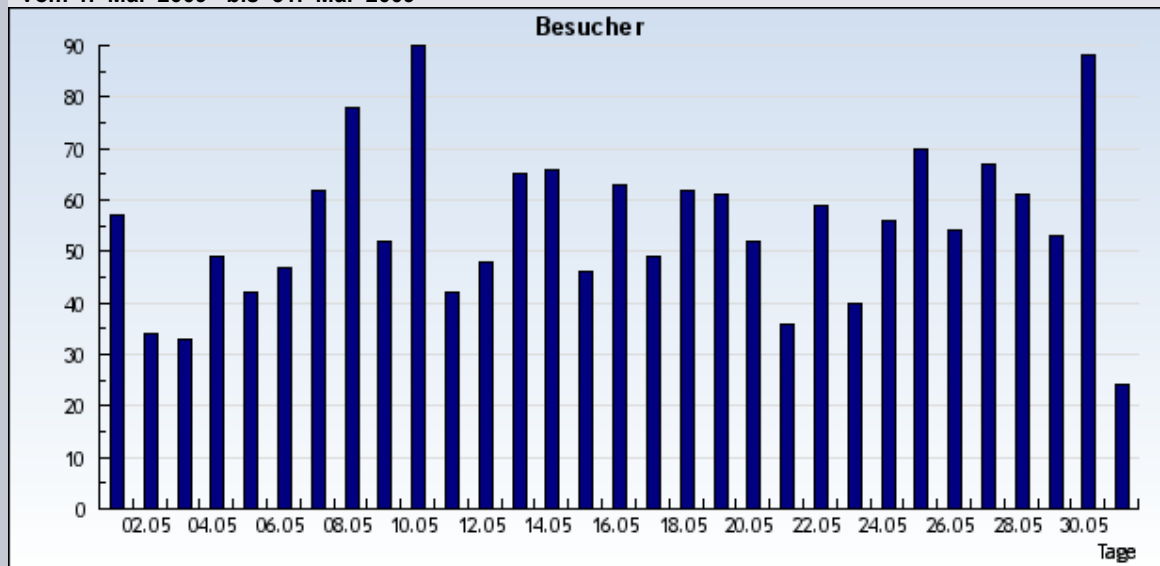

Statistik: Besucher
Auswertung: sen-se-ev-frankfurt.de
Zeitraum: vom 1. Mai 2009 bis 31. Mai 2009

vom 1. Mai 2009 bis 31. Mai 2009

vom 1. Mai 2009 bis 31. Mai 2009

Datum	KW	Tag	Besucher
1.5.2009	18	Freitag	57
2.5.2009	18	Samstag	34
3.5.2009	18	Sonntag	33
4.5.2009	19	Montag	49
5.5.2009	19	Dienstag	42
6.5.2009	19	Mittwoch	47
7.5.2009	19	Donnerstag	62
8.5.2009	19	Freitag	78
9.5.2009	19	Samstag	52
10.5.2009	19	Sonntag	90
11.5.2009	20	Montag	42
12.5.2009	20	Dienstag	48
13.5.2009	20	Mittwoch	65
14.5.2009	20	Donnerstag	66
15.5.2009	20	Freitag	46
16.5.2009	20	Samstag	63
17.5.2009	20	Sonntag	49
18.5.2009	21	Montag	62
19.5.2009	21	Dienstag	61
20.5.2009	21	Mittwoch	52
21.5.2009	21	Donnerstag	36
22.5.2009	21	Freitag	59
23.5.2009	21	Samstag	40
24.5.2009	21	Sonntag	56
25.5.2009	22	Montag	70
26.5.2009	22	Dienstag	54
27.5.2009	22	Mittwoch	67
28.5.2009	22	Donnerstag	61
29.5.2009	22	Freitag	53
30.5.2009	22	Samstag	88
31.5.2009	22	Sonntag	24

Insgesamt: 1706 Besucher