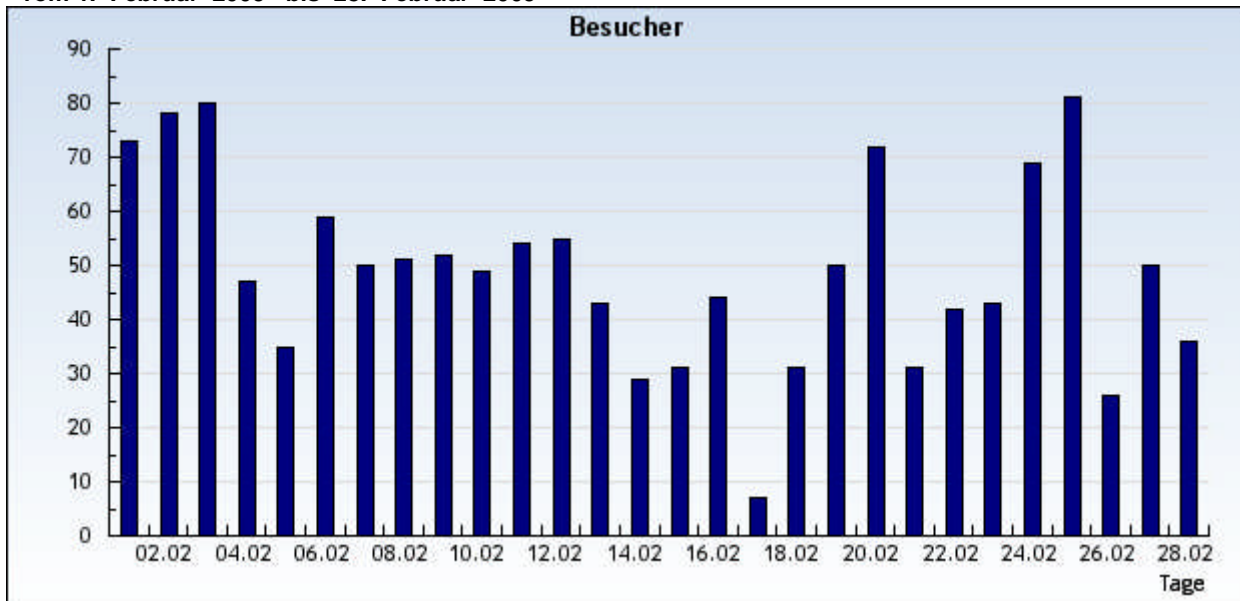

Statistik: Besucher
 Auswertung: sen-se-ev-frankfurt.de
 Zeitraum: vom 1. Februar 2009 bis 28. Februar 2009

vom 1. Februar 2009 bis 28. Februar 2009

vom 1. Februar 2009 bis 28. Februar 2009

Datum	KW	Tag	Besucher
1.2.2009	5	Sonntag	73
2.2.2009	6	Montag	78
3.2.2009	6	Dienstag	80
4.2.2009	6	Mittwoch	47
5.2.2009	6	Donnerstag	35
6.2.2009	6	Freitag	59
7.2.2009	6	Samstag	50
8.2.2009	6	Sonntag	51
9.2.2009	7	Montag	52
10.2.2009	7	Dienstag	49
11.2.2009	7	Mittwoch	54
12.2.2009	7	Donnerstag	55
13.2.2009	7	Freitag	43
14.2.2009	7	Samstag	29
15.2.2009	7	Sonntag	31
16.2.2009	8	Montag	44
17.2.2009	8	Dienstag	7
18.2.2009	8	Mittwoch	31
19.2.2009	8	Donnerstag	50
20.2.2009	8	Freitag	72
21.2.2009	8	Samstag	31
22.2.2009	8	Sonntag	42
23.2.2009	9	Montag	43
24.2.2009	9	Dienstag	69
25.2.2009	9	Mittwoch	81
26.2.2009	9	Donnerstag	26
27.2.2009	9	Freitag	50
28.2.2009	9	Samstag	36

Insgesamt: 1368 Besucher