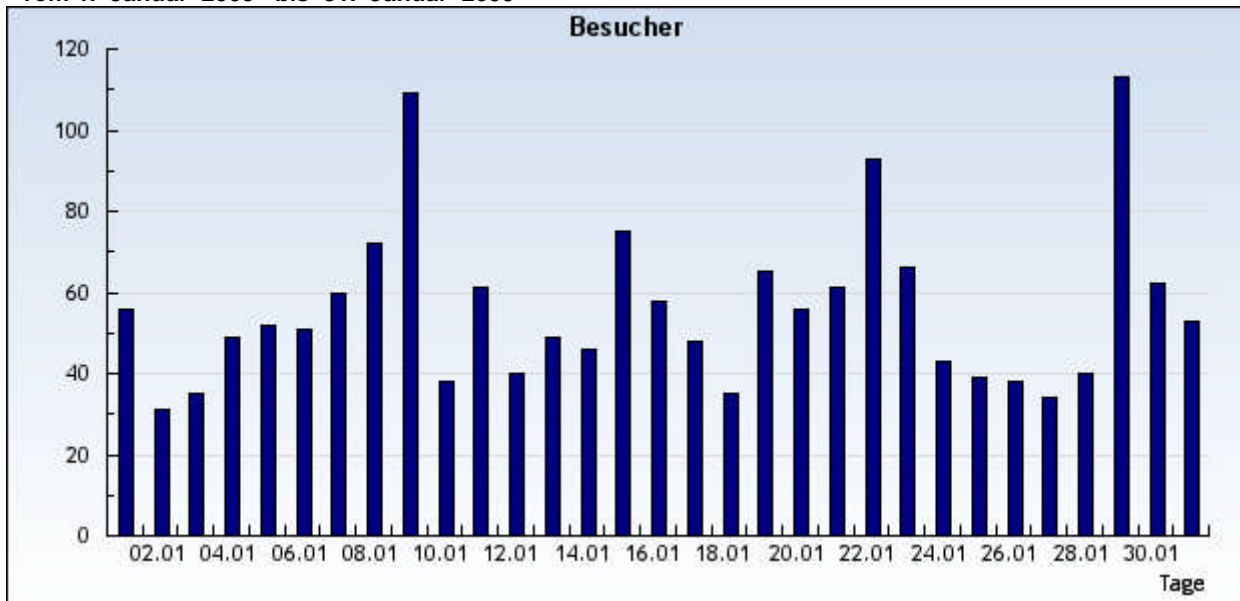

Statistik: Besucher  
 Auswertung: sen-se-ev-frankfurt.de  
 Zeitraum: vom 1. Januar 2009 bis 31. Januar 2009

vom 1. Januar 2009 bis 31. Januar 2009

vom 1. Januar 2009 bis 31. Januar 2009

Datum	KW	Tag	Besucher
1.1.2009	1	Donnerstag	56
2.1.2009	1	Freitag	31
3.1.2009	1	Samstag	35
4.1.2009	1	Sonntag	49
5.1.2009	2	Montag	52
6.1.2009	2	Dienstag	51
7.1.2009	2	Mittwoch	60
8.1.2009	2	Donnerstag	72
9.1.2009	2	Freitag	109
10.1.2009	2	Samstag	38
11.1.2009	2	Sonntag	61
12.1.2009	3	Montag	40
13.1.2009	3	Dienstag	49
14.1.2009	3	Mittwoch	46
15.1.2009	3	Donnerstag	75
16.1.2009	3	Freitag	58
17.1.2009	3	Samstag	48
18.1.2009	3	Sonntag	35
19.1.2009	4	Montag	65
20.1.2009	4	Dienstag	56
21.1.2009	4	Mittwoch	61
22.1.2009	4	Donnerstag	93
23.1.2009	4	Freitag	66
24.1.2009	4	Samstag	43
25.1.2009	4	Sonntag	39
26.1.2009	5	Montag	38
27.1.2009	5	Dienstag	34
28.1.2009	5	Mittwoch	40
29.1.2009	5	Donnerstag	113
30.1.2009	5	Freitag	62
31.1.2009	5	Samstag	53

Insgesamt: 1728 Besucher