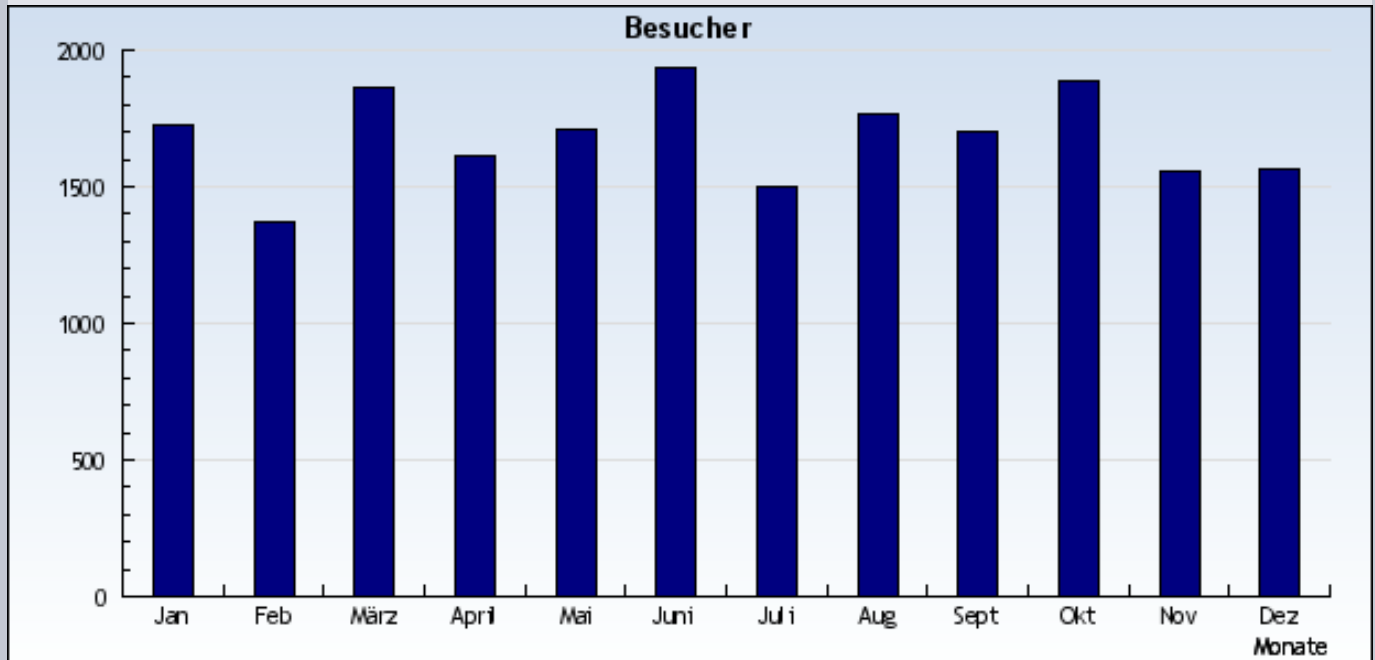

Statistik: Besucher
Auswertung: sen-se-ev-frankfurt.de
Zeitraum: vom 1. Januar 2009 bis 31. Dezember 2009

vom 1. Januar 2009 bis 31. Dezember 2009

vom 1. Januar 2009 bis 31. Dezember 2009

Datum	Monat	Besucher
1.1.2009	1	1.728
1.2.2009	2	1.368
1.3.2009	3	1.863
1.4.2009	4	1.616
1.5.2009	5	1.706
1.6.2009	6	1.933
1.7.2009	7	1.500
1.8.2009	8	1.766
1.9.2009	9	1.700
1.10.2009	10	1.888
1.11.2009	11	1.560
1.12.2009	12	1.568

Insgesamt: 20196 Besucher