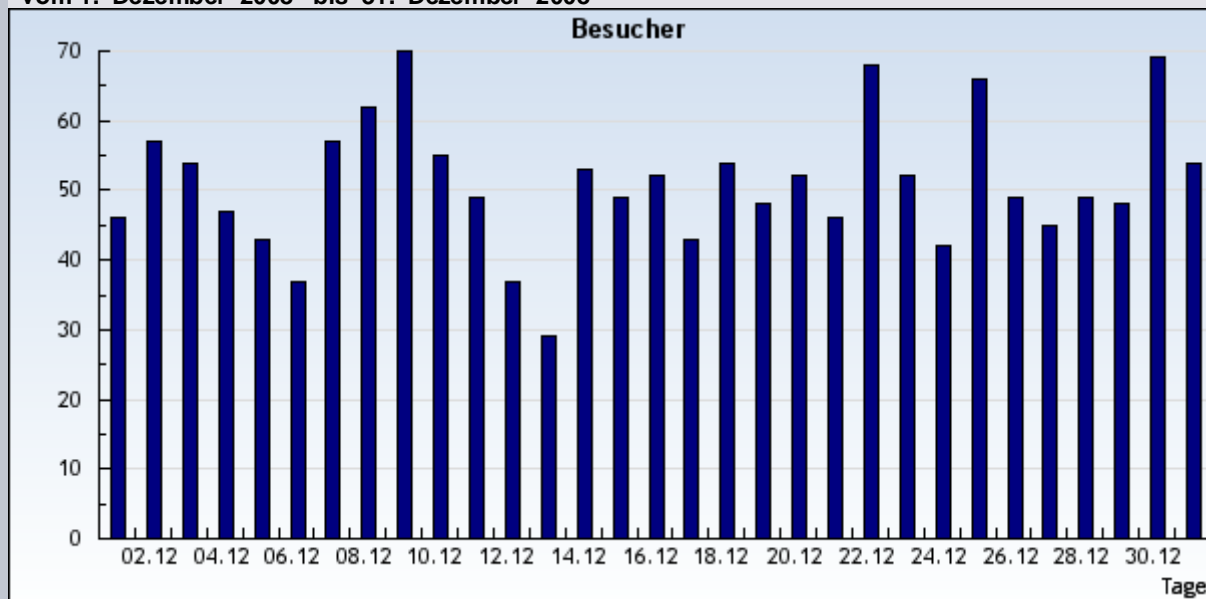

**Statistik:** Besucher  
**Auswertung:** sen-se-ev-frankfurt.de  
**Zeitraum:** vom 1. Dezember 2008 bis 31. Dezember 2008

vom 1. Dezember 2008 bis 31. Dezember 2008

vom 1. Dezember 2008 bis 31. Dezember 2008

Datum	KW	Tag	Besucher
1.12.2008	49	Montag	46
2.12.2008	49	Dienstag	57
3.12.2008	49	Mittwoch	54
4.12.2008	49	Donnerstag	47
5.12.2008	49	Freitag	43
6.12.2008	49	Samstag	37
7.12.2008	49	Sonntag	57
8.12.2008	50	Montag	62
9.12.2008	50	Dienstag	70
10.12.2008	50	Mittwoch	55
11.12.2008	50	Donnerstag	49
12.12.2008	50	Freitag	37
13.12.2008	50	Samstag	29
14.12.2008	50	Sonntag	53
15.12.2008	51	Montag	49
16.12.2008	51	Dienstag	52
17.12.2008	51	Mittwoch	43
18.12.2008	51	Donnerstag	54
19.12.2008	51	Freitag	48
20.12.2008	51	Samstag	52
21.12.2008	51	Sonntag	46
22.12.2008	52	Montag	68
23.12.2008	52	Dienstag	52
24.12.2008	52	Mittwoch	42
25.12.2008	52	Donnerstag	66
26.12.2008	52	Freitag	49
27.12.2008	52	Samstag	45
28.12.2008	52	Sonntag	49
29.12.2008	1	Montag	48
30.12.2008	1	Dienstag	69
31.12.2008	1	Mittwoch	54

**Insgesamt: 1582 Besucher**