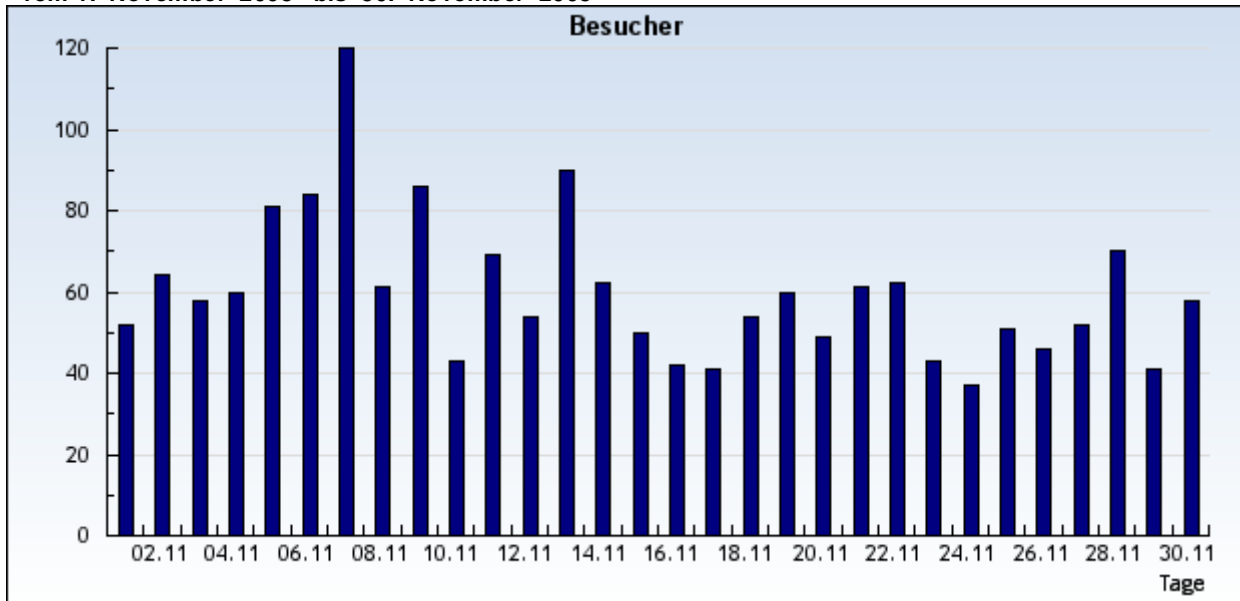

Statistik: Besucher
Auswertung: sen-se-ev-frankfurt.de
Zeitraum: vom 1. November 2008 bis 30. November 2008

vom 1. November 2008 bis 30. November 2008

vom 1. November 2008 bis 30. November 2008

Datum	KW	Tag	Besucher
1.11.2008	44	Samstag	52
2.11.2008	44	Sonntag	64
3.11.2008	45	Montag	58
4.11.2008	45	Dienstag	60
5.11.2008	45	Mittwoch	81
6.11.2008	45	Donnerstag	84
7.11.2008	45	Freitag	120
8.11.2008	45	Samstag	61
9.11.2008	45	Sonntag	86
10.11.2008	46	Montag	43
11.11.2008	46	Dienstag	69
12.11.2008	46	Mittwoch	54
13.11.2008	46	Donnerstag	90
14.11.2008	46	Freitag	62
15.11.2008	46	Samstag	50
16.11.2008	46	Sonntag	42
17.11.2008	47	Montag	41
18.11.2008	47	Dienstag	54
19.11.2008	47	Mittwoch	60
20.11.2008	47	Donnerstag	49
21.11.2008	47	Freitag	61
22.11.2008	47	Samstag	62
23.11.2008	47	Sonntag	43
24.11.2008	48	Montag	37
25.11.2008	48	Dienstag	51
26.11.2008	48	Mittwoch	46
27.11.2008	48	Donnerstag	52
28.11.2008	48	Freitag	70
29.11.2008	48	Samstag	41
30.11.2008	48	Sonntag	58

Insgesamt: 1801 Besucher