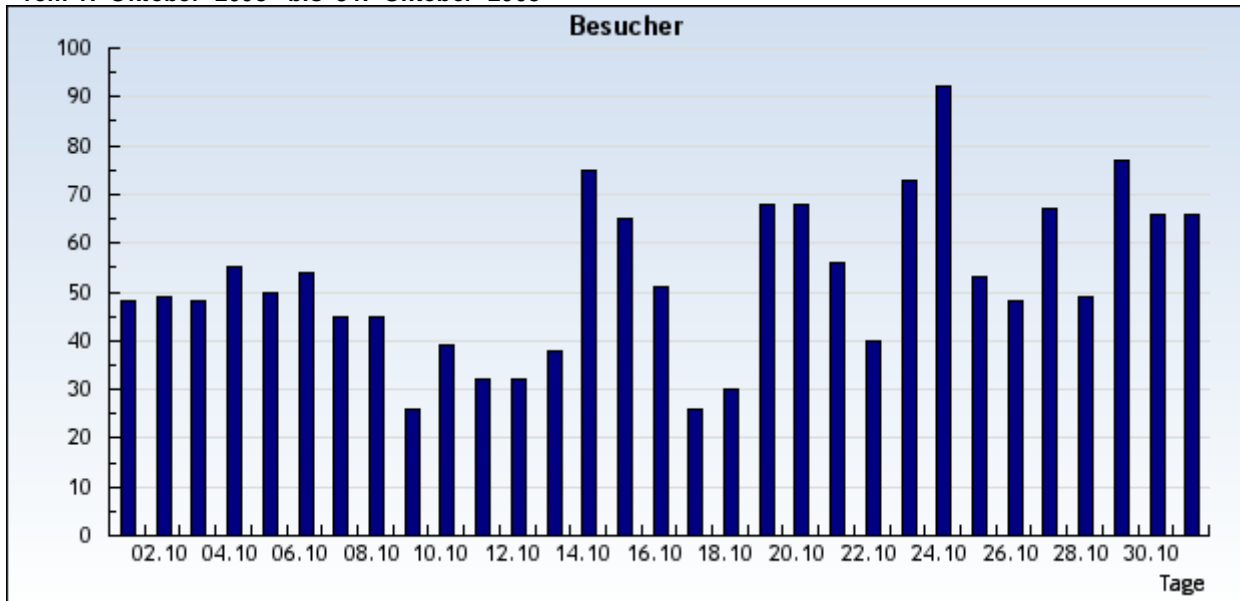

Statistik: Besucher
 Auswertung: sen-se-ev-frankfurt.de
 Zeitraum: vom 1. Oktober 2008 bis 31. Oktober 2008

vom 1. Oktober 2008 bis 31. Oktober 2008

vom 1. Oktober 2008 bis 31. Oktober 2008

Datum	KW	Tag	Besucher
1.10.2008	40	Mittwoch	48
2.10.2008	40	Donnerstag	49
3.10.2008	40	Freitag	48
4.10.2008	40	Samstag	55
5.10.2008	40	Sonntag	50
6.10.2008	41	Montag	54
7.10.2008	41	Dienstag	45
8.10.2008	41	Mittwoch	45
9.10.2008	41	Donnerstag	26
10.10.2008	41	Freitag	39
11.10.2008	41	Samstag	32
12.10.2008	41	Sonntag	32
13.10.2008	42	Montag	38
14.10.2008	42	Dienstag	75
15.10.2008	42	Mittwoch	65
16.10.2008	42	Donnerstag	51
17.10.2008	42	Freitag	26
18.10.2008	42	Samstag	30
19.10.2008	42	Sonntag	68
20.10.2008	43	Montag	68
21.10.2008	43	Dienstag	56
22.10.2008	43	Mittwoch	40
23.10.2008	43	Donnerstag	73
24.10.2008	43	Freitag	92
25.10.2008	43	Samstag	53
26.10.2008	43	Sonntag	48
27.10.2008	44	Montag	67
28.10.2008	44	Dienstag	49
29.10.2008	44	Mittwoch	77
30.10.2008	44	Donnerstag	66
31.10.2008	44	Freitag	66

Insgesamt: 1631 Besucher