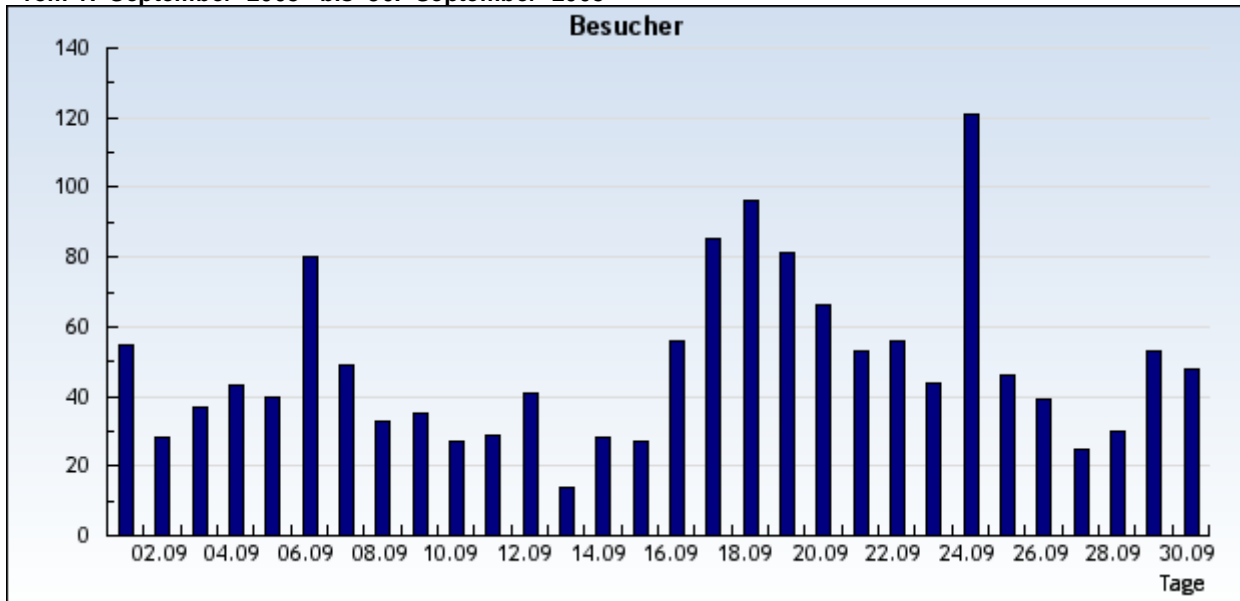

Statistik: Besucher
Auswertung: sen-se-ev-frankfurt.de
Zeitraum: vom 1. September 2008 bis 30. September 2008

vom 1. September 2008 bis 30. September 2008

vom 1. September 2008 bis 30. September 2008

Datum	KW	Tag	Besucher
1.9.2008	36	Montag	55
2.9.2008	36	Dienstag	28
3.9.2008	36	Mittwoch	37
4.9.2008	36	Donnerstag	43
5.9.2008	36	Freitag	40
6.9.2008	36	Samstag	80
7.9.2008	36	Sonntag	49
8.9.2008	37	Montag	33
9.9.2008	37	Dienstag	35
10.9.2008	37	Mittwoch	27
11.9.2008	37	Donnerstag	29
12.9.2008	37	Freitag	41
13.9.2008	37	Samstag	14
14.9.2008	37	Sonntag	28
15.9.2008	38	Montag	27
16.9.2008	38	Dienstag	56
17.9.2008	38	Mittwoch	85
18.9.2008	38	Donnerstag	96
19.9.2008	38	Freitag	81
20.9.2008	38	Samstag	66
21.9.2008	38	Sonntag	53
22.9.2008	39	Montag	56
23.9.2008	39	Dienstag	44
24.9.2008	39	Mittwoch	121
25.9.2008	39	Donnerstag	46
26.9.2008	39	Freitag	39
27.9.2008	39	Samstag	25
28.9.2008	39	Sonntag	30
29.9.2008	40	Montag	53
30.9.2008	40	Dienstag	48

Insgesamt: 1465 Besucher