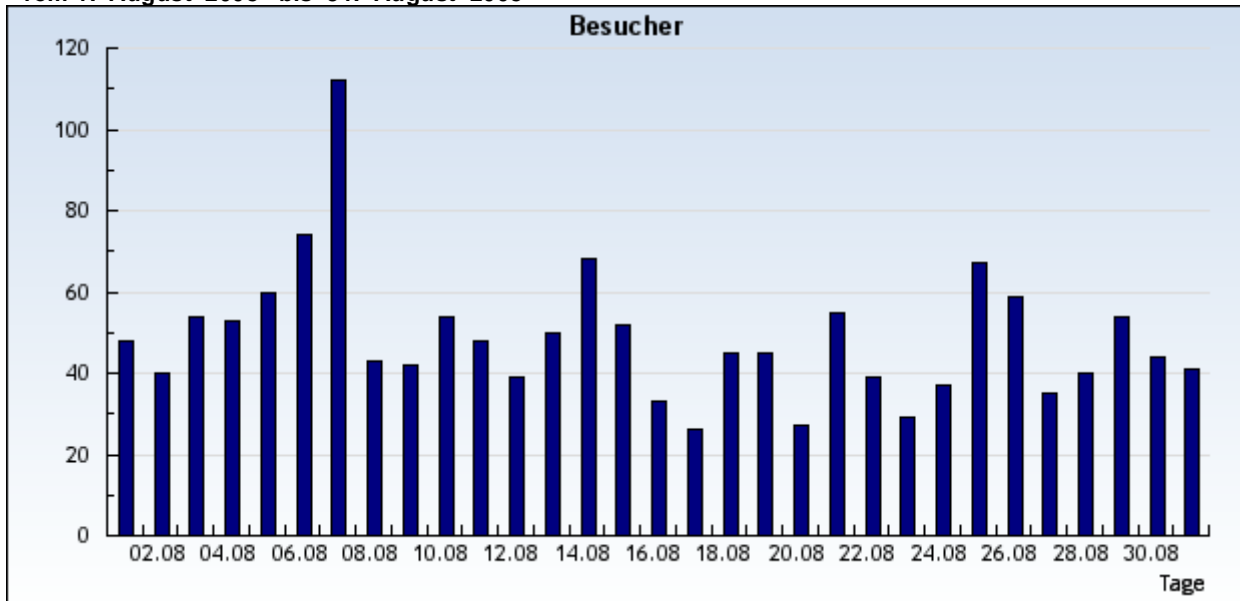

Statistik: Besucher
Auswertung: sen-se-ev-frankfurt.de
Zeitraum: vom 1. August 2008 bis 31. August 2008

vom 1. August 2008 bis 31. August 2008

vom 1. August 2008 bis 31. August 2008

Datum	KW	Tag	Besucher
1.8.2008	31	Freitag	48
2.8.2008	31	Samstag	40
3.8.2008	31	Sonntag	54
4.8.2008	32	Montag	53
5.8.2008	32	Dienstag	60
6.8.2008	32	Mittwoch	74
7.8.2008	32	Donnerstag	112
8.8.2008	32	Freitag	43
9.8.2008	32	Samstag	42
10.8.2008	32	Sonntag	54
11.8.2008	33	Montag	48
12.8.2008	33	Dienstag	39
13.8.2008	33	Mittwoch	50
14.8.2008	33	Donnerstag	68
15.8.2008	33	Freitag	52
16.8.2008	33	Samstag	33
17.8.2008	33	Sonntag	26
18.8.2008	34	Montag	45
19.8.2008	34	Dienstag	45
20.8.2008	34	Mittwoch	27
21.8.2008	34	Donnerstag	55
22.8.2008	34	Freitag	39
23.8.2008	34	Samstag	29
24.8.2008	34	Sonntag	37
25.8.2008	35	Montag	67
26.8.2008	35	Dienstag	59
27.8.2008	35	Mittwoch	35
28.8.2008	35	Donnerstag	40
29.8.2008	35	Freitag	54
30.8.2008	35	Samstag	44
31.8.2008	35	Sonntag	41

Insgesamt: 1513 Besucher