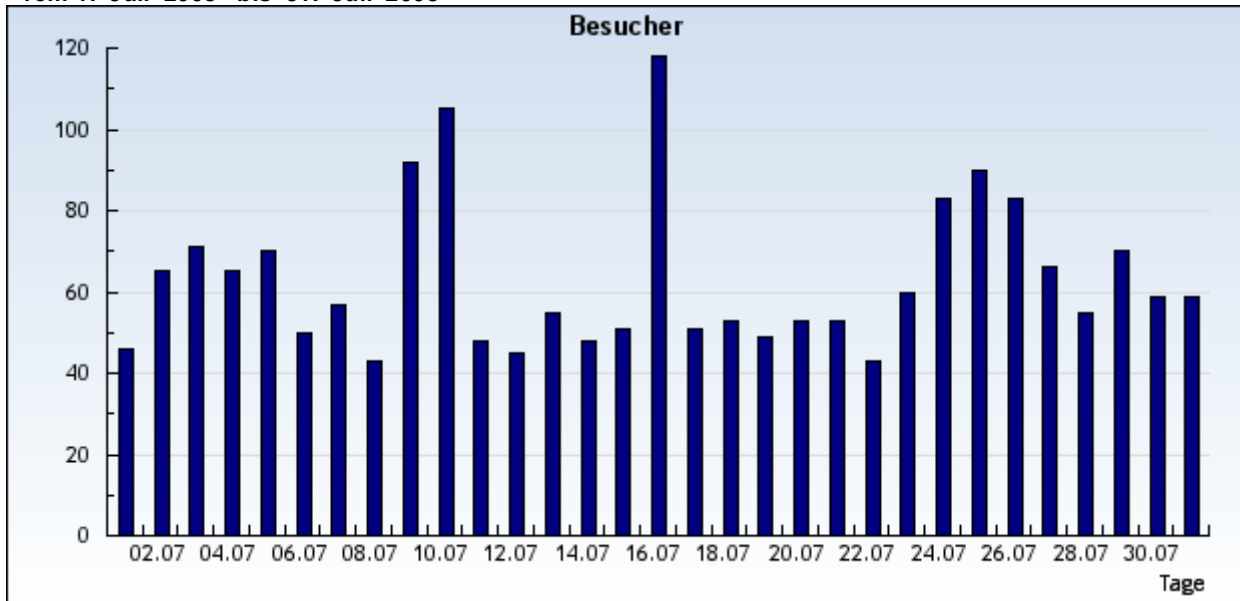

Statistik: Besucher
 Auswertung: sen-se-ev-frankfurt.de
 Zeitraum: vom 1. Juli 2008 bis 31. Juli 2008

vom 1. Juli 2008 bis 31. Juli 2008

vom 1. Juli 2008 bis 31. Juli 2008

Datum	KW	Tag	Besucher
1.7.2008	27	Dienstag	46
2.7.2008	27	Mittwoch	65
3.7.2008	27	Donnerstag	71
4.7.2008	27	Freitag	65
5.7.2008	27	Samstag	70
6.7.2008	27	Sonntag	50
7.7.2008	28	Montag	57
8.7.2008	28	Dienstag	43
9.7.2008	28	Mittwoch	92
10.7.2008	28	Donnerstag	105
11.7.2008	28	Freitag	48
12.7.2008	28	Samstag	45
13.7.2008	28	Sonntag	55
14.7.2008	29	Montag	48
15.7.2008	29	Dienstag	51
16.7.2008	29	Mittwoch	118
17.7.2008	29	Donnerstag	51
18.7.2008	29	Freitag	53
19.7.2008	29	Samstag	49
20.7.2008	29	Sonntag	53
21.7.2008	30	Montag	53
22.7.2008	30	Dienstag	43
23.7.2008	30	Mittwoch	60
24.7.2008	30	Donnerstag	83
25.7.2008	30	Freitag	90
26.7.2008	30	Samstag	83
27.7.2008	30	Sonntag	66
28.7.2008	31	Montag	55
29.7.2008	31	Dienstag	70
30.7.2008	31	Mittwoch	59
31.7.2008	31	Donnerstag	59

Insgesamt: 1956 Besucher