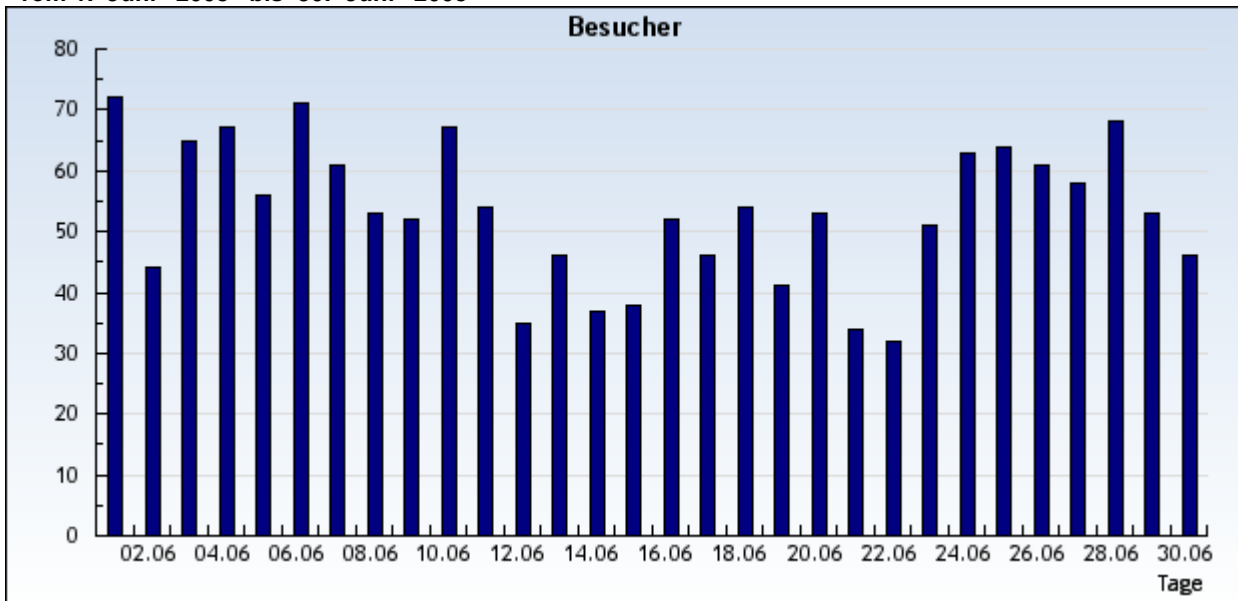

Statistik: Besucher  
 Auswertung: sen-se-ev-frankfurt.de  
 Zeitraum: vom 1. Juni 2008 bis 30. Juni 2008

vom 1. Juni 2008 bis 30. Juni 2008

vom 1. Juni 2008 bis 30. Juni 2008

| Datum                           | KW | Tag        | Besucher |
|---------------------------------|----|------------|----------|
| 1.6.2008                        | 22 | Sonntag    | 72       |
| 2.6.2008                        | 23 | Montag     | 44       |
| 3.6.2008                        | 23 | Dienstag   | 65       |
| 4.6.2008                        | 23 | Mittwoch   | 67       |
| 5.6.2008                        | 23 | Donnerstag | 56       |
| 6.6.2008                        | 23 | Freitag    | 71       |
| 7.6.2008                        | 23 | Samstag    | 61       |
| 8.6.2008                        | 23 | Sonntag    | 53       |
| 9.6.2008                        | 24 | Montag     | 52       |
| 10.6.2008                       | 24 | Dienstag   | 67       |
| 11.6.2008                       | 24 | Mittwoch   | 54       |
| 12.6.2008                       | 24 | Donnerstag | 35       |
| 13.6.2008                       | 24 | Freitag    | 46       |
| 14.6.2008                       | 24 | Samstag    | 37       |
| 15.6.2008                       | 24 | Sonntag    | 38       |
| 16.6.2008                       | 25 | Montag     | 52       |
| 17.6.2008                       | 25 | Dienstag   | 46       |
| 18.6.2008                       | 25 | Mittwoch   | 54       |
| 19.6.2008                       | 25 | Donnerstag | 41       |
| 20.6.2008                       | 25 | Freitag    | 53       |
| 21.6.2008                       | 25 | Samstag    | 34       |
| 22.6.2008                       | 25 | Sonntag    | 32       |
| 23.6.2008                       | 26 | Montag     | 51       |
| 24.6.2008                       | 26 | Dienstag   | 63       |
| 25.6.2008                       | 26 | Mittwoch   | 64       |
| 26.6.2008                       | 26 | Donnerstag | 61       |
| 27.6.2008                       | 26 | Freitag    | 58       |
| 28.6.2008                       | 26 | Samstag    | 68       |
| 29.6.2008                       | 26 | Sonntag    | 53       |
| 30.6.2008                       | 27 | Montag     | 46       |
| <b>Insgesamt: 1594 Besucher</b> |    |            |          |