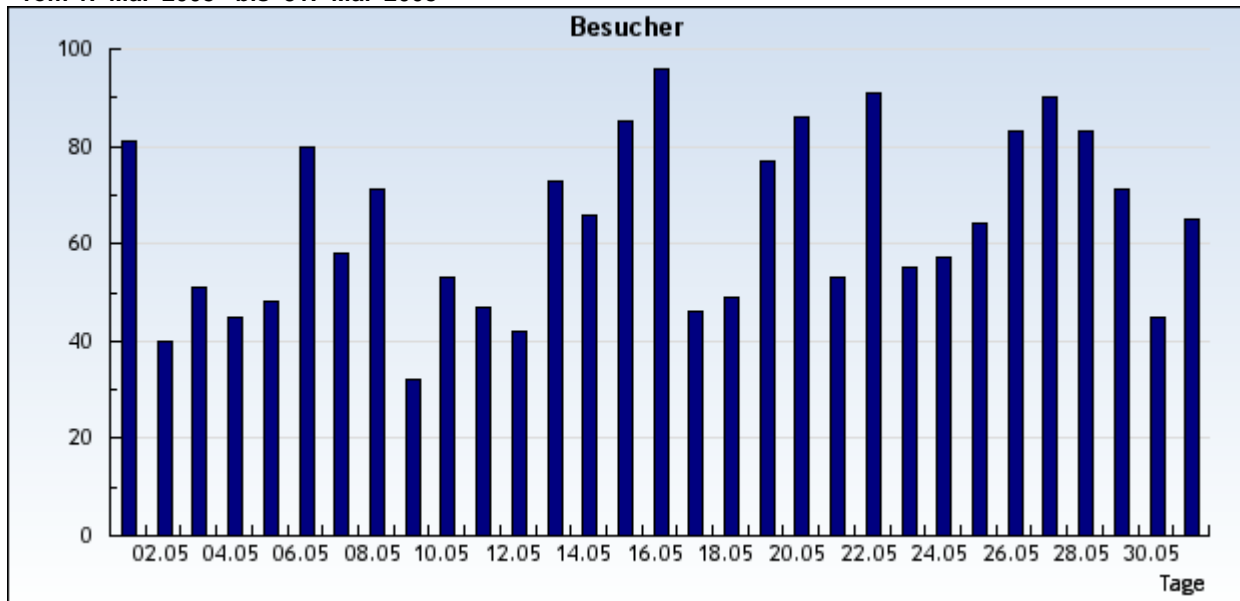

**Statistik: Besucher**  
**Auswertung: sen-se-ev-frankfurt.de**  
**Zeitraum: vom 1. Mai 2008 bis 31. Mai 2008**

vom 1. Mai 2008 bis 31. Mai 2008

vom 1. Mai 2008 bis 31. Mai 2008

Datum	KW	Tag	Besucher
1.5.2008	18	Donnerstag	81
2.5.2008	18	Freitag	40
3.5.2008	18	Samstag	51
4.5.2008	18	Sonntag	45
5.5.2008	19	Montag	48
6.5.2008	19	Dienstag	80
7.5.2008	19	Mittwoch	58
8.5.2008	19	Donnerstag	71
9.5.2008	19	Freitag	32
10.5.2008	19	Samstag	53
11.5.2008	19	Sonntag	47
12.5.2008	20	Montag	42
13.5.2008	20	Dienstag	73
14.5.2008	20	Mittwoch	66
15.5.2008	20	Donnerstag	85
16.5.2008	20	Freitag	96
17.5.2008	20	Samstag	46
18.5.2008	20	Sonntag	49
19.5.2008	21	Montag	77
20.5.2008	21	Dienstag	86
21.5.2008	21	Mittwoch	53
22.5.2008	21	Donnerstag	91
23.5.2008	21	Freitag	55
24.5.2008	21	Samstag	57
25.5.2008	21	Sonntag	64
26.5.2008	22	Montag	83
27.5.2008	22	Dienstag	90
28.5.2008	22	Mittwoch	83
29.5.2008	22	Donnerstag	71
30.5.2008	22	Freitag	45
31.5.2008	22	Samstag	65

**Insgesamt: 1983 Besucher**