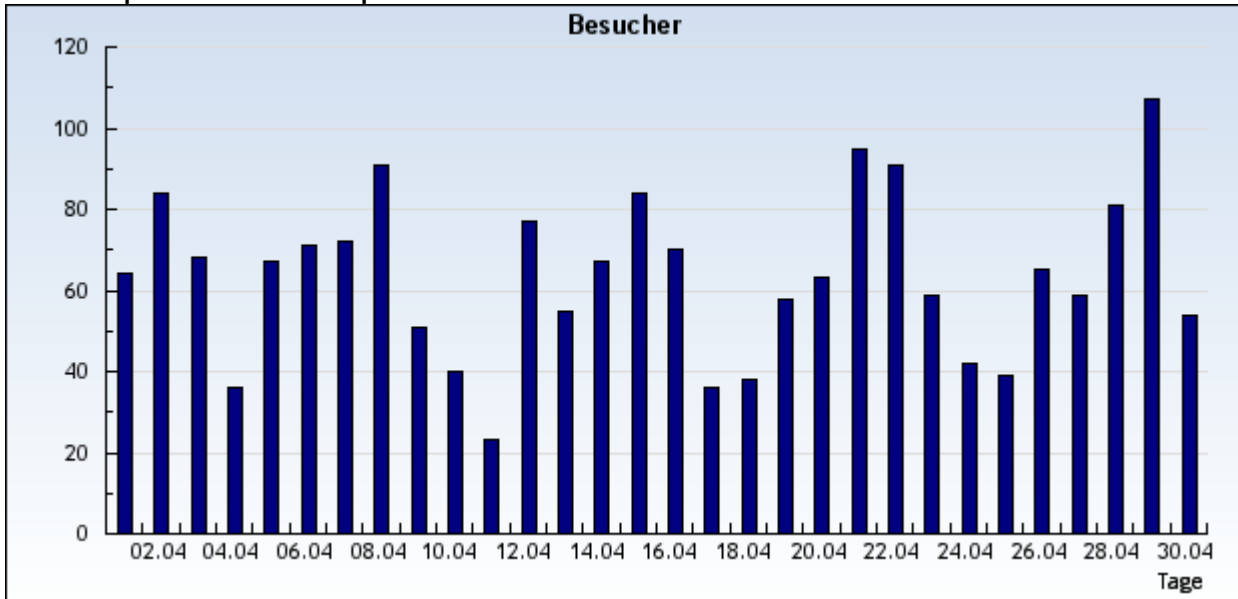

Statistik: Besucher
Auswertung: sen-se-ev-frankfurt.de
Zeitraum: vom 1. April 2008 bis 30. April 2008

vom 1. April 2008 bis 30. April 2008

vom 1. April 2008 bis 30. April 2008

Datum	KW	Tag	Besucher
1.4.2008	14	Dienstag	64
2.4.2008	14	Mittwoch	84
3.4.2008	14	Donnerstag	68
4.4.2008	14	Freitag	36
5.4.2008	14	Samstag	67
6.4.2008	14	Sonntag	71
7.4.2008	15	Montag	72
8.4.2008	15	Dienstag	91
9.4.2008	15	Mittwoch	51
10.4.2008	15	Donnerstag	40
11.4.2008	15	Freitag	23
12.4.2008	15	Samstag	77
13.4.2008	15	Sonntag	55
14.4.2008	16	Montag	67
15.4.2008	16	Dienstag	84
16.4.2008	16	Mittwoch	70
17.4.2008	16	Donnerstag	36
18.4.2008	16	Freitag	38
19.4.2008	16	Samstag	58
20.4.2008	16	Sonntag	63
21.4.2008	17	Montag	95
22.4.2008	17	Dienstag	91
23.4.2008	17	Mittwoch	59
24.4.2008	17	Donnerstag	42
25.4.2008	17	Freitag	39
26.4.2008	17	Samstag	65
27.4.2008	17	Sonntag	59
28.4.2008	18	Montag	81
29.4.2008	18	Dienstag	107
30.4.2008	18	Mittwoch	54

Insgesamt: 1907 Besucher