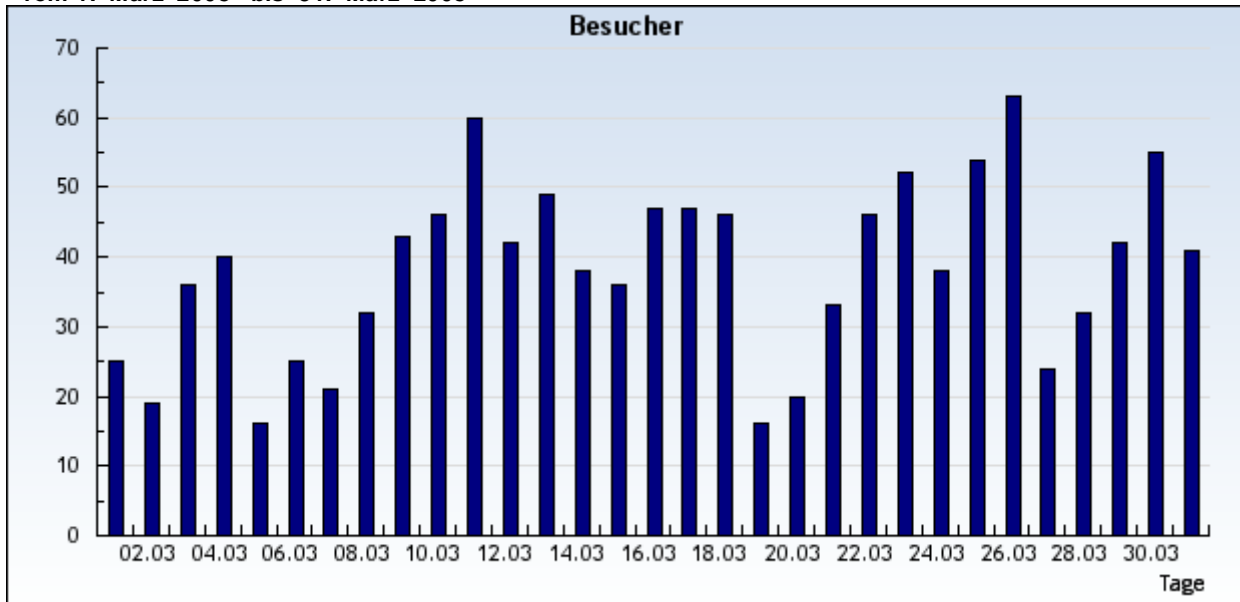

Statistik: Besucher  
 Auswertung: sen-se-ev-frankfurt.de  
 Zeitraum: vom 1. März 2008 bis 31. März 2008

vom 1. März 2008 bis 31. März 2008

vom 1. März 2008 bis 31. März 2008

Datum	KW	Tag	Besucher
1.3.2008	9	Samstag	25
2.3.2008	9	Sonntag	19
3.3.2008	10	Montag	36
4.3.2008	10	Dienstag	40
5.3.2008	10	Mittwoch	16
6.3.2008	10	Donnerstag	25
7.3.2008	10	Freitag	21
8.3.2008	10	Samstag	32
9.3.2008	10	Sonntag	43
10.3.2008	11	Montag	46
11.3.2008	11	Dienstag	60
12.3.2008	11	Mittwoch	42
13.3.2008	11	Donnerstag	49
14.3.2008	11	Freitag	38
15.3.2008	11	Samstag	36
16.3.2008	11	Sonntag	47
17.3.2008	12	Montag	47
18.3.2008	12	Dienstag	46
19.3.2008	12	Mittwoch	16
20.3.2008	12	Donnerstag	20
21.3.2008	12	Freitag	33
22.3.2008	12	Samstag	46
23.3.2008	12	Sonntag	52
24.3.2008	13	Montag	38
25.3.2008	13	Dienstag	54
26.3.2008	13	Mittwoch	63
27.3.2008	13	Donnerstag	24
28.3.2008	13	Freitag	32
29.3.2008	13	Samstag	42
30.3.2008	13	Sonntag	55
31.3.2008	14	Montag	41

Insgesamt: 1184 Besucher