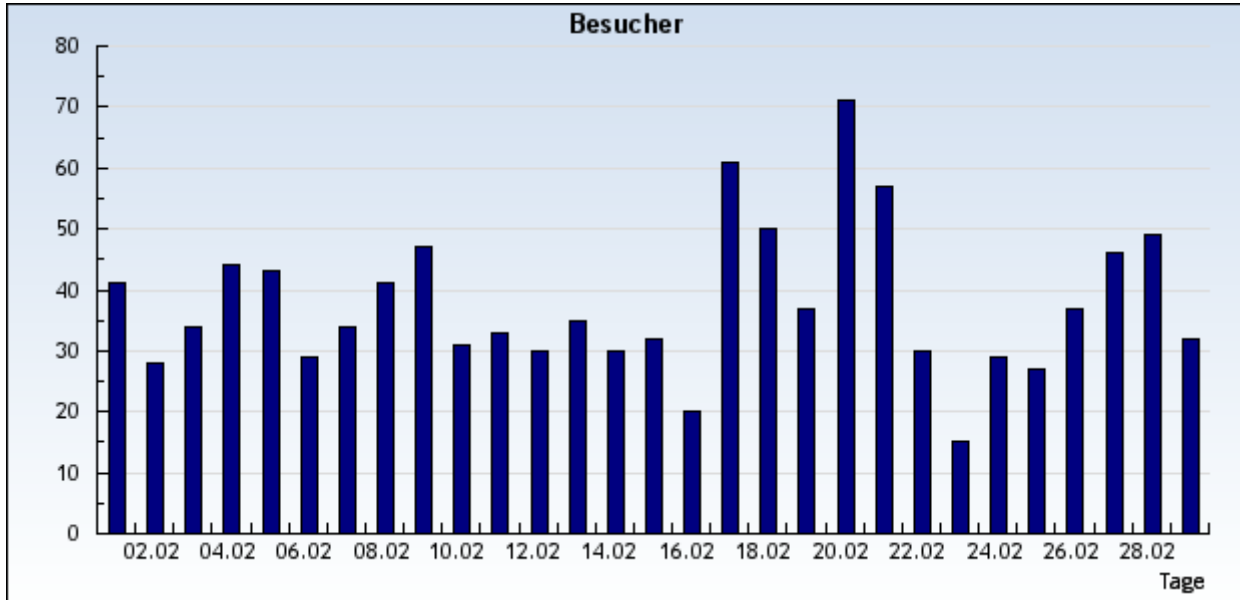

Statistik: Besucher
 Auswertung: sen-se-ev-frankfurt.de
 Zeitraum: vom 1. Februar 2008 bis 29. Februar 2008

vom 1. Februar 2008 bis 29. Februar 2008

vom 1. Februar 2008 bis 29. Februar 2008

Datum	KW	Tag	Besucher
1.2.2008	5	Freitag	41
2.2.2008	5	Samstag	28
3.2.2008	5	Sonntag	34
4.2.2008	6	Montag	44
5.2.2008	6	Dienstag	43
6.2.2008	6	Mittwoch	29
7.2.2008	6	Donnerstag	34
8.2.2008	6	Freitag	41
9.2.2008	6	Samstag	47
10.2.2008	6	Sonntag	31
11.2.2008	7	Montag	33
12.2.2008	7	Dienstag	30
13.2.2008	7	Mittwoch	35
14.2.2008	7	Donnerstag	30
15.2.2008	7	Freitag	32
16.2.2008	7	Samstag	20
17.2.2008	7	Sonntag	61
18.2.2008	8	Montag	50
19.2.2008	8	Dienstag	37
20.2.2008	8	Mittwoch	71
21.2.2008	8	Donnerstag	57
22.2.2008	8	Freitag	30
23.2.2008	8	Samstag	15
24.2.2008	8	Sonntag	29
25.2.2008	9	Montag	27
26.2.2008	9	Dienstag	37
27.2.2008	9	Mittwoch	46
28.2.2008	9	Donnerstag	49
29.2.2008	9	Freitag	32

Insgesamt: 1093 Besucher