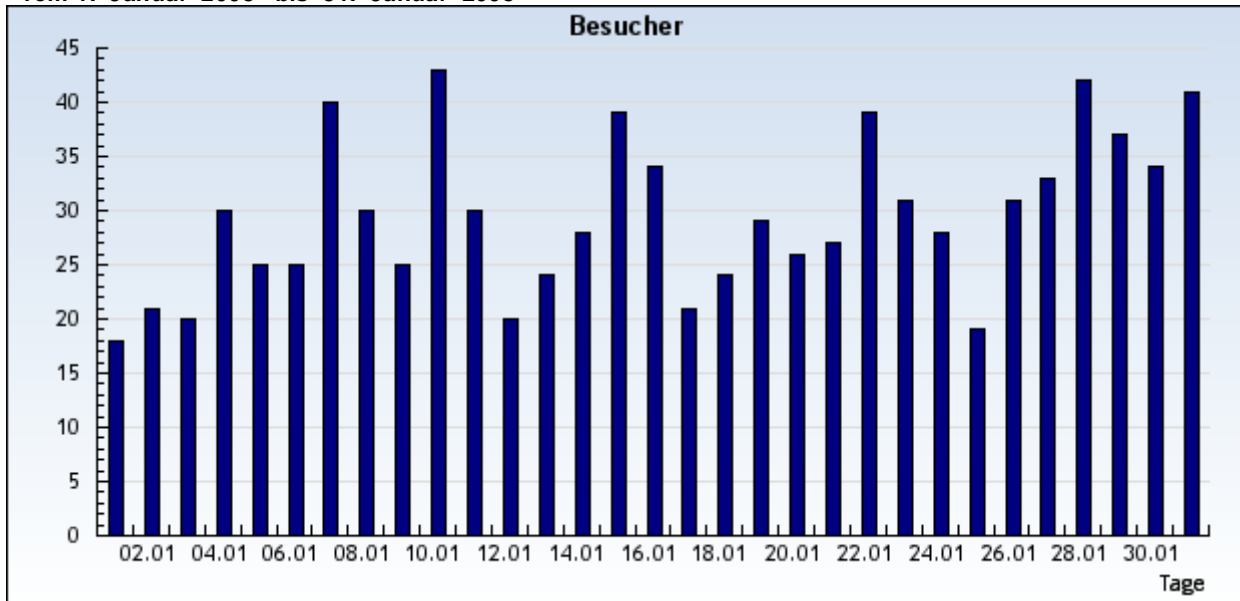

Statistik: Besucher
 Auswertung: sen-se-ev-frankfurt.de
 Zeitraum: vom 1. Januar 2008 bis 31. Januar 2008

vom 1. Januar 2008 bis 31. Januar 2008

vom 1. Januar 2008 bis 31. Januar 2008

Datum	KW	Tag	Besucher
1.1.2008	1	Dienstag	18
2.1.2008	1	Mittwoch	21
3.1.2008	1	Donnerstag	20
4.1.2008	1	Freitag	30
5.1.2008	1	Samstag	25
6.1.2008	1	Sonntag	25
7.1.2008	2	Montag	40
8.1.2008	2	Dienstag	30
9.1.2008	2	Mittwoch	25
10.1.2008	2	Donnerstag	43
11.1.2008	2	Freitag	30
12.1.2008	2	Samstag	20
13.1.2008	2	Sonntag	24
14.1.2008	3	Montag	28
15.1.2008	3	Dienstag	39
16.1.2008	3	Mittwoch	34
17.1.2008	3	Donnerstag	21
18.1.2008	3	Freitag	24
19.1.2008	3	Samstag	29
20.1.2008	3	Sonntag	26
21.1.2008	4	Montag	27
22.1.2008	4	Dienstag	39
23.1.2008	4	Mittwoch	31
24.1.2008	4	Donnerstag	28
25.1.2008	4	Freitag	19
26.1.2008	4	Samstag	31
27.1.2008	4	Sonntag	33
28.1.2008	5	Montag	42
29.1.2008	5	Dienstag	37
30.1.2008	5	Mittwoch	34
31.1.2008	5	Donnerstag	41

Insgesamt: 914 Besucher