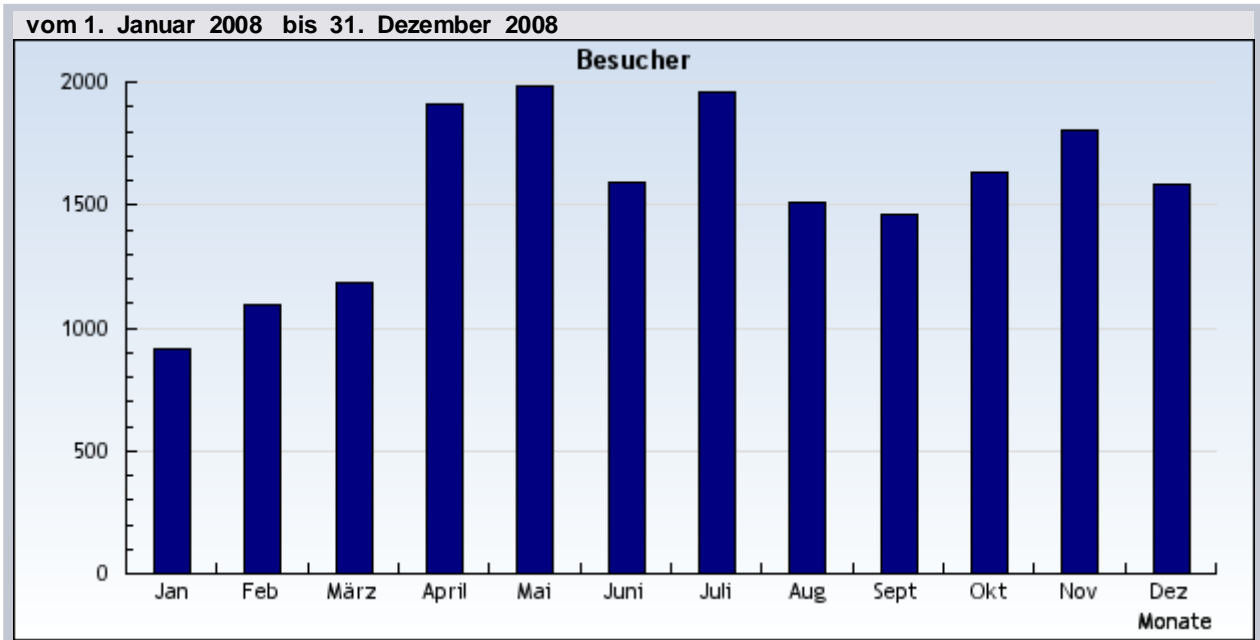

**Statistik: Besucher**  
**Auswertung: sen-se-ev-frankfurt.de**  
**Zeitraum: vom 1. Januar 2008 bis 31. Dezember 2008**

vom 1. Januar 2008 bis 31. Dezember 2008

Datum	Monat	Besucher
1.1.2008	1	914
1.2.2008	2	1.093
1.3.2008	3	1.184
1.4.2008	4	1.907
1.5.2008	5	1.983
1.6.2008	6	1.594
1.7.2008	7	1.956
1.8.2008	8	1.513
1.9.2008	9	1.465
1.10.2008	10	1.631
1.11.2008	11	1.801
1.12.2008	12	1.582
<b>Insgesamt: 18623 Besucher</b>		