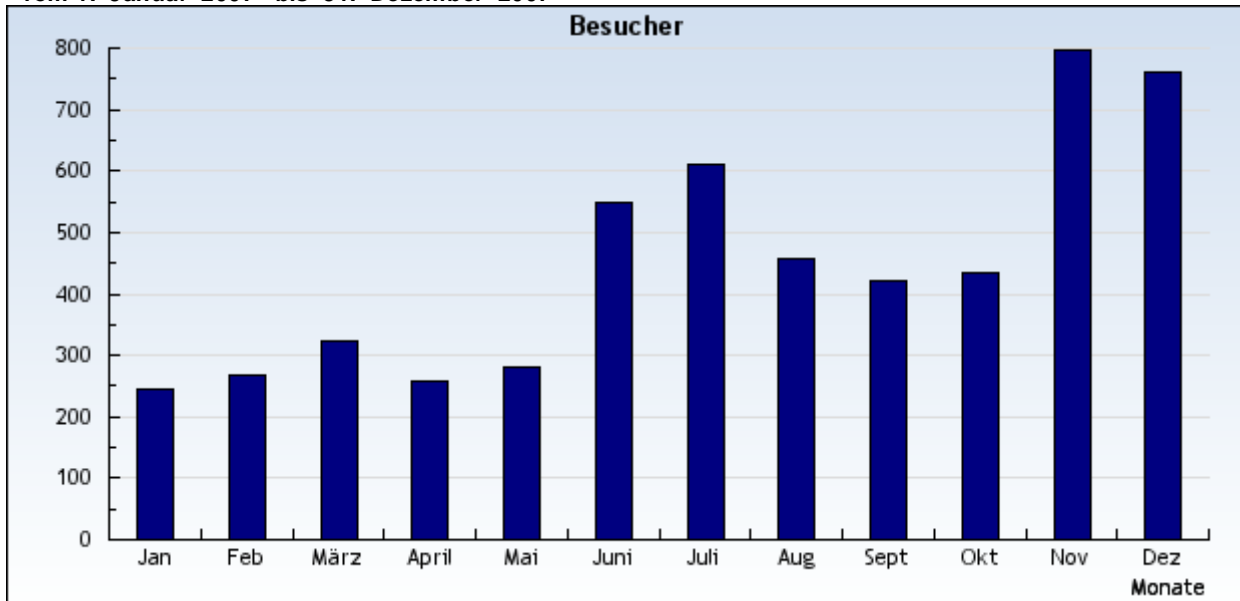

Statistik: Besucher
 Auswertung: sen-se-ev-frankfurt.de
 Zeitraum: vom 1. Januar 2007 bis 31. Dezember 2007

vom 1. Januar 2007 bis 31. Dezember 2007

vom 1. Januar 2007 bis 31. Dezember 2007

Datum	Monat	Besucher
1.1.2007	1	244
1.2.2007	2	269
1.3.2007	3	322
1.4.2007	4	257
1.5.2007	5	282
1.6.2007	6	550
1.7.2007	7	609
1.8.2007	8	458
1.9.2007	9	422
1.10.2007	10	434
1.11.2007	11	797
1.12.2007	12	762
Insgesamt: 5406 Besucher		