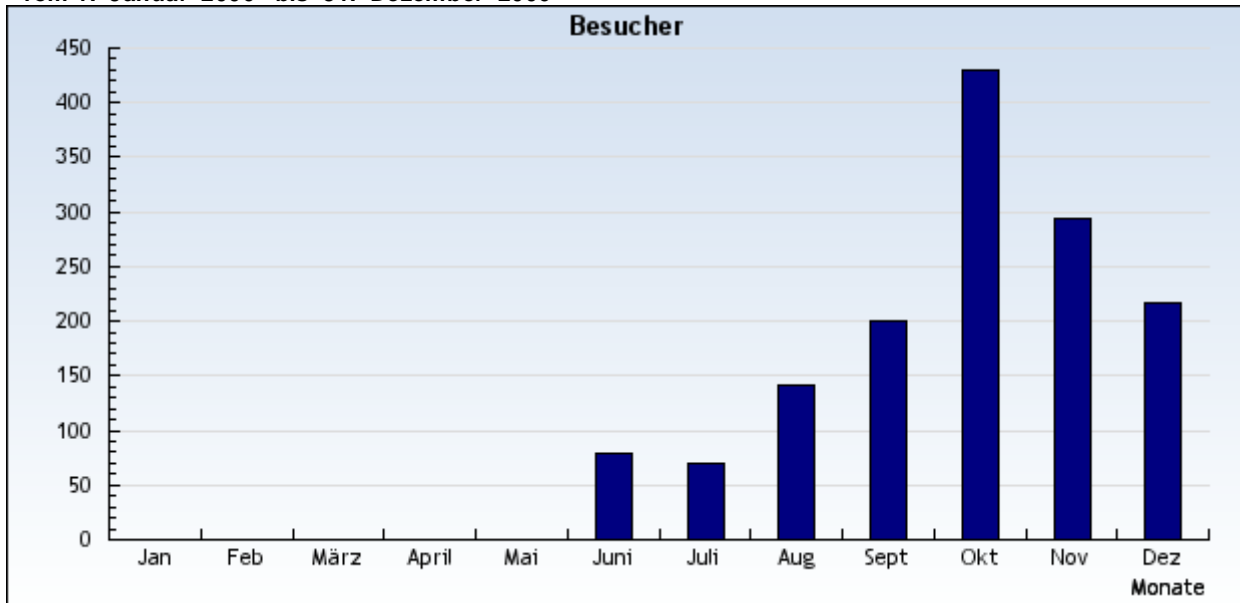

Statistik: Besucher  
 Auswertung: sen-se-ev-frankfurt.de  
 Zeitraum: vom 1. Januar 2006 bis 31. Dezember 2006

vom 1. Januar 2006 bis 31. Dezember 2006

vom 1. Januar 2006 bis 31. Dezember 2006

Datum	Monat	Besucher
1.1.2006	1	0
1.2.2006	2	0
1.3.2006	3	0
1.4.2006	4	0
1.5.2006	5	0
1.6.2006	6	79
1.7.2006	7	70
1.8.2006	8	141
1.9.2006	9	201
1.10.2006	10	430
1.11.2006	11	294
1.12.2006	12	216

**Insgesamt: 1431 Besucher**